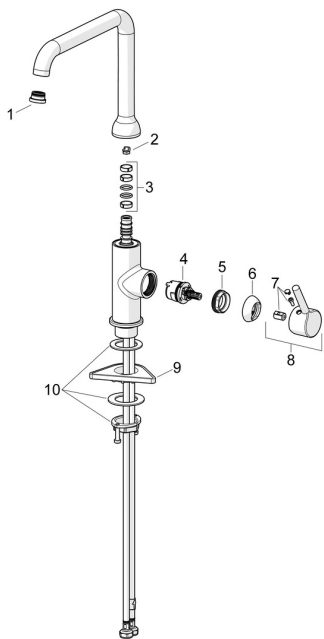

## Ersatzteile

### SP54202207

	Name	Art.-Nr.
01	Luftsprudler und Schlüssel, Cascade SLC TJ V	1014808V
02	Begrenzer für Schwenkauslauf, 60° / 0°	59914264
02	Begrenzer für Schwenkauslauf, 120° <span style="background-color: #cccccc;">Ausgelaufen</span>	59914429
03	Auslaufdichtung	59914431
04	Kartusche, 3.0	1014428V
05	Spann-Mutter, M34x1.5	1012133V
06	Abdeckkappe Chrom	1012132V
07	Dekorkappe Chrom	1012105V
08	Hebel Chrom	1001749V
09	PVC-Befestigungsplatte	59910008
10	Befestigungssatz	59913371