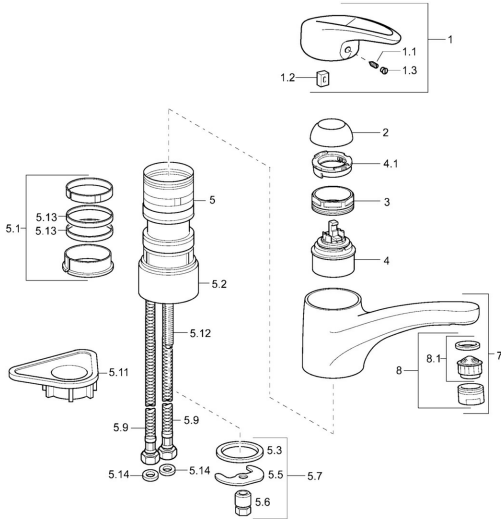

Reserveonderdelen

SP54142205

	Naam	Code
1	Hendel Stopgezet	5990548875
1.1	Schroef, M5x8, SW2.5	59904755
1.2	Joint klassiek uitloop	59904778
1.3	Sierdop Grijs	59912112
2	Kap Chrom	59912647
3	Bevestigingsschroeven, M50x1, SW45	59904890
4	Binnenwerk, 4.8 eco	59904601
4.1	Hot water limiter	59904759
5.1	Dichting	59912646
5.2	Afstandhouder, 30 mm Chrom	59912710
5.3	Dichting, 37x48x3.5	59911422
5.5	Fixing plate	59904765
5.6	Schroef, M8x1, SW13	59904766
5.7	Bevestigingsset	59910749
5.9	Flexibele aansluitingen, L=430, G3/8-M10x1	59912515
5.11	Verstevigingsplaat	59910008
5.12	Bevestigingsschroeven, M8x1, L=140	59912474
5.13	Dichting, 40.3x6	59911387
5.14	Dichting, 9.5x14.4x2	59912551
7	Uitloop Chrom	59912711
8	Mousseur, M24x1 STD HC A Chrom	59902366
8.1	Mousseur, M22/24 A	59902081
N.I.	Koppelingsbuisdeel], L=430, M10x1	59912550