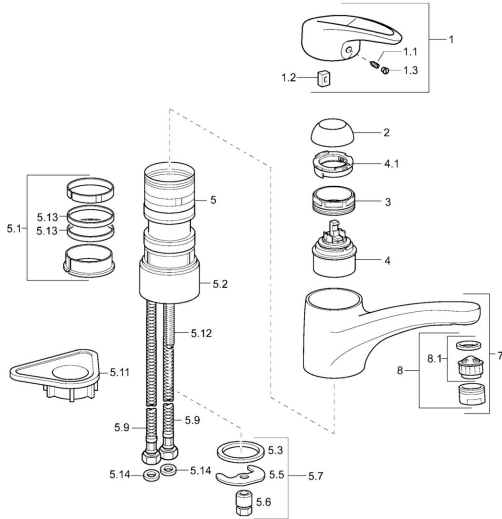

Náhradné diely

SP54142205

	Názov	Kód
1	Ovládací rukoväť Ukončené	5990548875
1.1	Skrutka, M5x8, SW2,5	59904755
1.2	Klzné puzdro	59904778
1.3	Záslepka Sivá	59912112
2	Krytka Chróm	59912647
3	Upevňovacia skrutka, M50x1, SW45	59904890
4	Kartuš, 4,8 eco	59904601
4.1	Hot water limiter	59904759
5.1	Tesnenie sada	59912646
5.2	Vymedzovacia podložka, 30 mm Chróm	59912710
5.3	Tesnenie, 37x48x3,5	59911422
5.5		59904765
5.6	Skrutka, M8x1, SW13	59904766
5.7	Upevňovací set	59910749
5.9	Flexibilná hadička, L=430, G3/8-M10x1	59912515
5.11	Podložka	59910008
5.12	Upevňovacia skrutka, M8x1, L=140	59912474
5.13	Tesnenie, 40.3x6	59911387
5.14	Tesnenie, 9.5x14.4x2	59912551
7	Výtokové rameno Chróm	59912711
8	Aerator, M24x1 STD HC A Chróm	59902366
8.1	Aerator, M22/24 A	59902081
N.I.	Spojovacie potrubie, L=430, M10x1	59912550