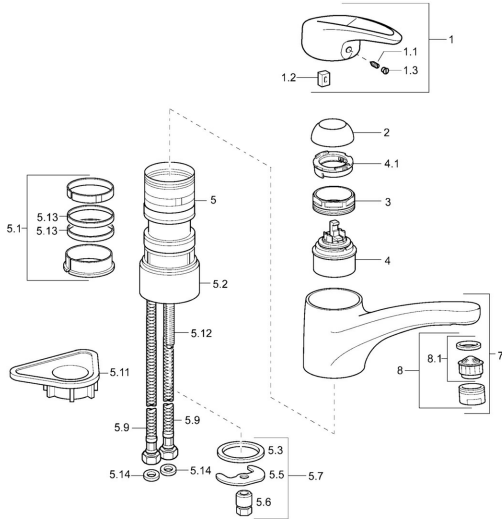

## Reserveonderdelen

### SP54142205

	Naam	Code
1	Hendel <b>Stopgezet</b>	5990548875
1.1	Schroef, M5x8, SW2.5	59904755
1.2	Joint klassiek uitloop	59904778
1.3	Sierdop Grijs	59912112
2	Kap Chrom	59912647
3	Bevestigingsschroeven, M50x1, SW45	59904890
4	Binnenwerk, 4.8 eco	59904601
4.1	Hot water limiter	59904759
5.1	Dichting	59912646
5.2	Afstandhouder, 30 mm Chrom	59912710
5.3	Dichting, 37x48x3.5	59911422
5.5	Fixing plate	59904765
5.6	Schroef, M8x1, SW13	59904766
5.7	Bevestigingsset	59910749
5.9	Flexibele aansluitingen, L=430, G3/8-M10x1	59912515
5.11	Verstevigingsplaat	59910008
5.12	Bevestigingsschroeven, M8x1, L=140	59912474
5.13	Dichting, 40.3x6	59911387
5.14	Dichting, 9.5x14.4x2	59912551
7	Uitloop Chrom	59912711
8	Mousseur, M24x1 STD HC A Chrom	59902366
8.1	Mousseur, M22/24 A	59902081
N.I.	Koppelingsbuisdeel], L=430, M10x1	59912550