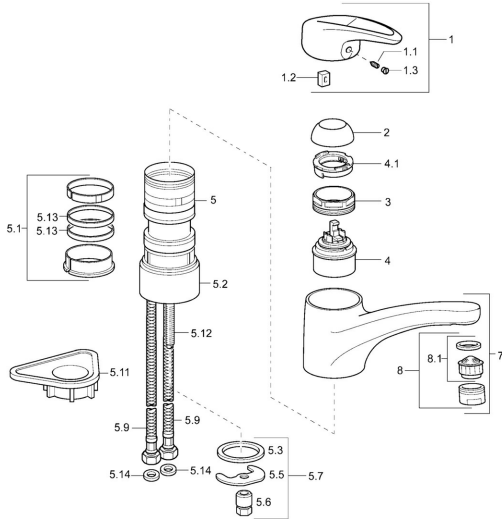

## Ersatzteile

### SP54142205

	Name	Art.-Nr.
1	Hebel <b>Ausgelaufen</b>	5990548875
1.1	Schraube, M5x8, SW2.5	59904755
1.2	Kunststoffadapter	59904778
1.3	Dekorkappe Grau	59912112
2	Abdeckkappe Chrom	59912647
3	Befestigungsschraube, M50x1, SW45	59904890
4	Kartusche, 4.8 eco	59904601
4.1	Warmwasser Begrenzer	59904759
5.1	Dichtungskit	59912646
5.2	Socket erhöht, 30 mm Chrom	59912710
5.3	Dichtung, 37x48x3.5	59911422
5.5	Befestigungsplatte	59904765
5.6	Schraube, M8x1, SW13	59904766
5.7	Befestigungssatz	59910749
5.9	Anschlußschlauch, L=430, G3/8-M10x1	59912515
5.11	PVC-Befestigungsplatte	59910008
5.12	Befestigungsschraube, M8x1, L=140	59912474
5.13	Dichtung, 40.3x6	59911387
5.14	Dichtung, 9.5x14.4x2	59912551
7	Auslauf Chrom	59912711
8	Luftsprudler, M24x1 STD HC A Chrom	59902366
8.1	Luftsprudler, M22/24 A	59902081
N.I.	Anschlussrohr, L=430, M10x1	59912550