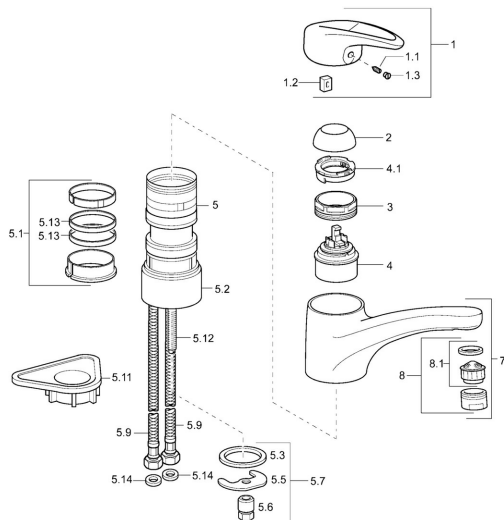

## Náhradní díly

### SP54142205

	Název	Kód
1	Páka <b>Ukončeno</b>	5990548875
1.1	Šroub, M5x8, SW2.5	59904755
1.2	Kluzné pouzdro (osazené)	59904778
1.3	Záslepka Šedá	59912112
2	Krytka Chrom	59912647
3	Upevňovací šroub, M50x1, SW45	59904890
4	Kartuše, 4.8 eco	59904601
4.1	Hot water limiter	59904759
5.1	Těsnící sada	59912646
5.2	Distanční podložka, 30 mm Chrom	59912710
5.3	Těsnění, 37x48x3.5	59911422
5.5	Upevňovací deska	59904765
5.6	Šroub, M8x1, SW13	59904766
5.7	Upevňovací set	59910749
5.9	Flexibilní hadička, L=430, G3/8-M10x1	59912515
5.11	Upevňovací destička	59910008
5.12	Upevňovací šroub, M8x1, L=140	59912474
5.13	Těsnění, 40.3x6	59911387
5.14	Těsnění, 9.5x14.4x2	59912551
7	Výtokové rameno Chrom	59912711
8	Aerator, M24x1 STD HC A Chrom	59902366
8.1	Aerator, M22/24 A	59902081
N.I.	Šroubení, L=430, M10x1	59912550