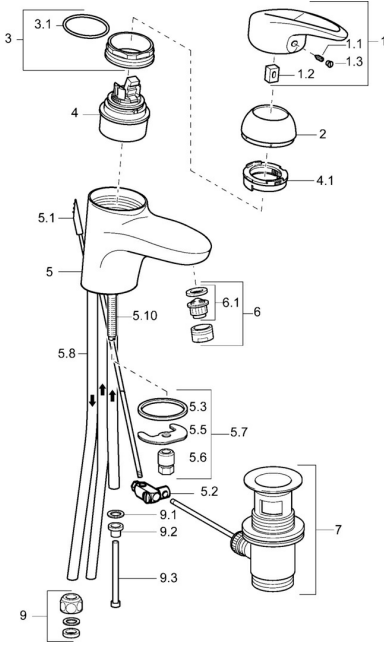

EAN: 4015474076723
static.hansa.com/54131105

Reserveonderdelen

SP54131105

	Naam	Code
1	Hendel Stopgezet	5990548875
1.1	Schroef, M5x8, SW2.5	59904755
1.2	Joint klassiek uitloop	59904778
1.3	Sierdop Grijs	59912112
2	Kap Chroom	59912638
3	Schroefoog, M50x1, SW45	59904775
3.1	O-ring, d 43x2.5	59911166
4	Binnenwerk, 4.8 eco	59904601
4.1	Hot water limiter	59904759
5.2	Gewrichtstuk	59904624
5.3	Dichting, 37x48x3.5	59911422
5.5	Fixing plate	59904765
5.6	Schroef, M8x1, SW13	59904766
5.7	Bevestigingsset	59910749
5.8	Pijp Stopgezet	59911173
5.10	Bevestigingsschroeven, M8x1, L=140	59912474
6	Mousseur, M24x1 A, low pressure Chroom	59902692
6.1	Mousseur, M22/24, ND	59901553
7	Wastegarnituur Chroom	59904620
9	Montage moer	59904969
9.1	Dichting, 14,9x8.5x1	59902352
9.2	Dichting, 10x8	59902272
9.3	Slangen	59902151
N.I.	Kettinghouder	59902219