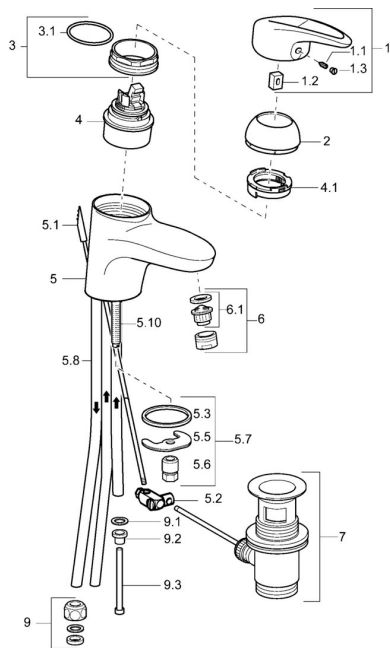

EAN: 4015474076723
static.hansa.com/54131105

Parti di ricambio

SP54131105

	Nome	Codice
1	Leva Fuori produzione	5990548875
1.1	Screw, M5x8, SW2.5	59904755
1.2	Adattatore	59904778
1.3	Tappo Grigio	59912112
2	Cappuccio Cromo	59912638
3	Vite eye, M50x1, SW45	59904775
3.1	O-ring, d 43x2.5	59911166
4	Cartuccia, 4.8 eco	59904601
4.1	Hot water limiter	59904759
5.2	Snodo	59904624
5.3	Giunto, 37x48x3.5	59911422
5.5	Fixing plate	59904765
5.6	Screw, M8x1, SW13	59904766
5.7	Set di fissaggio	59910749
5.8	Pipe Fuori produzione	59911173
5.10	Viti di fissaggio, M8x1, L=140	59912474
6	Aeratore, M24x1 A, low pressure Cromo	59902692
6.1	Aeratore, M22/24, ND	59901553
7	Scarico a saltarello Cromo	59904620
9	Raccordo dado	59904969
9.1	Kit di guarnizione, 14,9x8.5x1	59902352
9.2	Kit di guarnizione, 10x8	59902272
9.3	Tubo flessibile	59902151
N.I.	Rondella con portacatenella	59902219