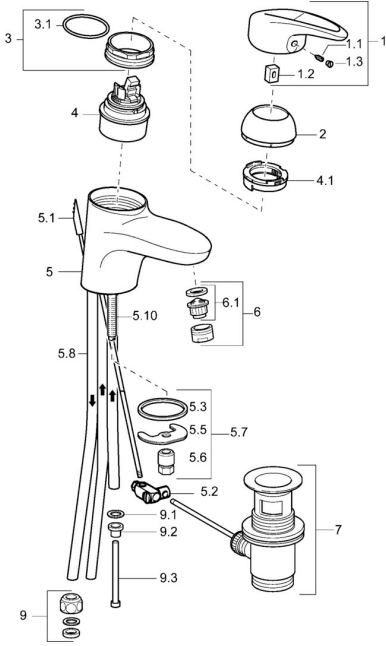

EAN: 4015474076723
static.hansa.com/54131105

Pièces de rechange

SP54131105

	Nom	Code
1	Levier Arrête	5990548875
1.1	Vis, M5x8, SW2.5	59904755
1.2	Kit de joints pour bec	59904778
1.3	Capuchon Gris	59912112
2	Chape Chrome	59912638
3	Vis Loop, M50x1, SW45	59904775
3.1	Joint, d 43x2.5	59911166
4	Cartouche, 4.8 eco	59904601
4.1	Hot water limiter	59904759
5.2	Joint	59904624
5.3	Joint, 37x48x3.5	59911422
5.5	Fixing plate	59904765
5.6	Vis, M8x1, SW13	59904766
5.7	Ensemble de fixation	59910749
5.8	Tuyau Arrête	59911173
5.10	Vis, M8x1, L=140	59912474
6	Aérateur, M24x1 A, low pressure Chrome	59902692
6.1	Aérateur, M22/24, ND	59901553
7	Vidage Chrome	59904620
9	Écrou du raccord	59904969
9.1	Set de fixation pour bec, 14.9x8.5x1	59902352
9.2	Set de fixation pour bec, 10x8	59902272
9.3	Tuyau	59902151
N.I.	Bague avec graine d'attache	59902219