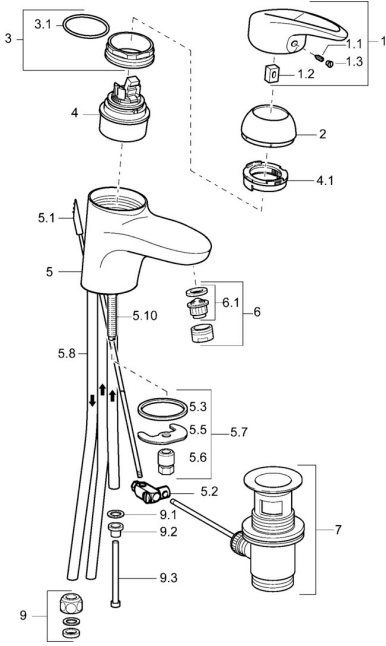

EAN: 4015474076723
static.hansa.com/54131105

Ersatzteile

SP54131105

	Name	Art.-Nr.
1	Hebel Ausgelaufen	5990548875
1.1	Schraube, M5x8, SW2.5	59904755
1.2	Kunststoffadapter	59904778
1.3	Dekorkappe Grau	59912112
2	Abdeckkappe Chrom	59912638
3	Ringschraube, M50x1, SW45	59904775
3.1	O-Ring, d 43x2.5	59911166
4	Kartusche, 4.8 eco	59904601
4.1	Warmwasser Begrenzer	59904759
5.2	Gelenkstück	59904624
5.3	Dichtung, 37x48x3.5	59911422
5.5	Befestigungsplatte	59904765
5.6	Schraube, M8x1, SW13	59904766
5.7	Befestigungssatz	59910749
5.8	Rohr Ausgelaufen	59911173
5.10	Befestigungsschraube, M8x1, L=140	59912474
6	Luftsprudler, M24x1 A, low pressure Chrom	59902692
6.1	Luftsprudler, M22/24, ND	59901553
7	Ablaufgarnitur Chrom	59904620
9	Überwurfmutter	59904969
9.1	Dichtungskit, 14.9x8.5x1	59902352
9.2	Dichtungskit, 10x8	59902272
9.3	Schlauch	59902151
N.I.	Kettenhalter	59902219