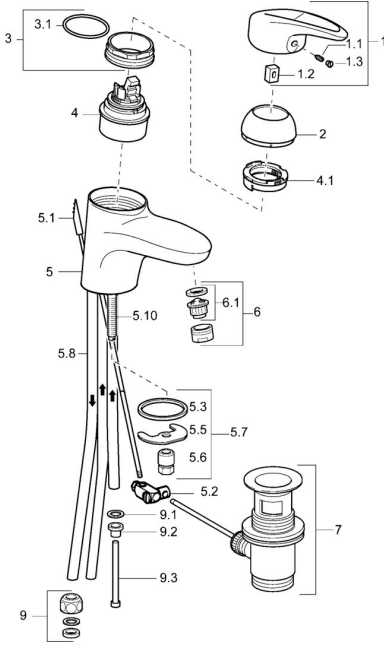

EAN: 4015474076402
static.hansa.com/54131103

Reserveonderdelen

SP54131105

	Naam	Code
1	Hendel Stopgezet	5990548875
1.1	Schroef, M5x8, SW2.5	59904755
1.2	Joint klassiek uitloop	59904778
1.3	Sierdop Grijs	59912112
2	Kap Chrom	59912638
3	Schroefoog, M50x1, SW45	59904775
3.1	O-ring, d 43x2.5	59911166
4	Binnenwerk, 4.8 eco	59904601
4.1	Hot water limiter	59904759
5.2	Gewichtstuk	59904624
5.3	Dichting, 37x48x3.5	59911422
5.5	Fixing plate	59904765
5.6	Schroef, M8x1, SW13	59904766
5.7	Bevestigingsset	59910749
5.8	Pijp Stopgezet	59911173
5.10	Bevestigingsschroeven, M8x1, L=140	59912474
6	Mousseur, M24x1 A, low pressure Chrom	59902692
6.1	Mousseur, M22/24, ND	59901553
7	Wastegarnituur Chrom	59904620
9	Montage moer	59904969
9.1	Dichting, 14,9x8.5x1	59902352
9.2	Dichting, 10x8	59902272
9.3	Slangen	59902151
N.I.	Kettinghouder	59902219