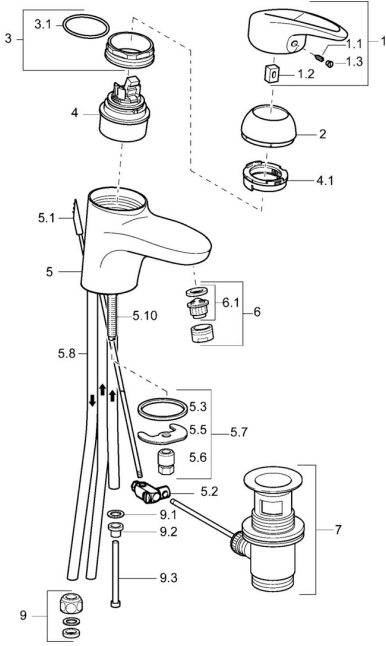

EAN: 4015474076402
static.hansa.com/54131103

Parti di ricambio

SP54131105

	Nome	Codice
1	Leva Fuori produzione	5990548875
1.1	Screw, M5x8, SW2.5	59904755
1.2	Adattatore	59904778
1.3	Tappo Grigio	59912112
2	Cappuccio Cromo	59912638
3	Vite eye, M50x1, SW45	59904775
3.1	O-ring, d 43x2.5	59911166
4	Cartuccia, 4.8 eco	59904601
4.1	Hot water limiter	59904759
5.2	Snodo	59904624
5.3	Giunto, 37x48x3.5	59911422
5.5	Fixing plate	59904765
5.6	Screw, M8x1, SW13	59904766
5.7	Set di fissaggio	59910749
5.8	Pipe Fuori produzione	59911173
5.10	Viti di fissaggio, M8x1, L=140	59912474
6	Aeratore, M24x1 A, low pressure Cromo	59902692
6.1	Aeratore, M22/24, ND	59901553
7	Scarico a saltarello Cromo	59904620
9	Raccordo dado	59904969
9.1	Kit di guarnizione, 14,9x8.5x1	59902352
9.2	Kit di guarnizione, 10x8	59902272
9.3	Tubo flessibile	59902151
N.I.	Rondella con portacatenella	59902219