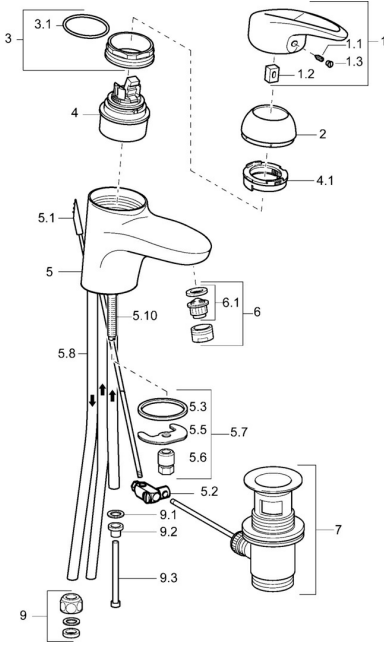

EAN: 4015474076402
static.hansa.com/54131103

Pièces de rechange

SP54131105

	Nom	Code
1	Levier Arrête	5990548875
1.1	Vis, M5x8, SW2.5	59904755
1.2	Kit de joints pour bec	59904778
1.3	Capuchon Gris	59912112
2	Chape Chrome	59912638
3	Vis Loop, M50x1, SW45	59904775
3.1	Joint, d 43x2.5	59911166
4	Cartouche, 4.8 eco	59904601
4.1	Hot water limiter	59904759
5.2	Joint	59904624
5.3	Joint, 37x48x3.5	59911422
5.5	Fixing plate	59904765
5.6	Vis, M8x1, SW13	59904766
5.7	Ensemble de fixation	59910749
5.8	Tuyau Arrête	59911173
5.10	Vis, M8x1, L=140	59912474
6	Aérateur, M24x1 A, low pressure Chrome	59902692
6.1	Aérateur, M22/24, ND	59901553
7	Vidage Chrome	59904620
9	Écrou du raccord	59904969
9.1	Set de fixation pour bec, 14.9x8.5x1	59902352
9.2	Set de fixation pour bec, 10x8	59902272
9.3	Tuyau	59902151
N.I.	Bague avec graine d'attache	59902219