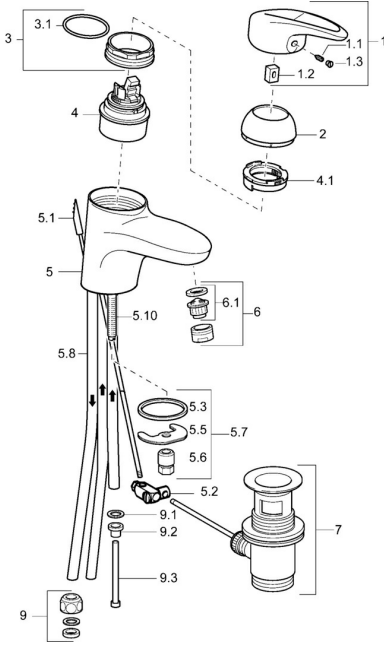

EAN: 4015474076402
static.hansa.com/54131103

Ersatzteile

SP54131105

	Name	Art.-Nr.
1	Hebel Ausgelaufen	5990548875
1.1	Schraube, M5x8, SW2.5	59904755
1.2	Kunststoffadapter	59904778
1.3	Dekorkappe Grau	59912112
2	Abdeckkappe Chrom	59912638
3	Ringschraube, M50x1, SW45	59904775
3.1	O-Ring, d 43x2.5	59911166
4	Kartusche, 4.8 eco	59904601
4.1	Warmwasser Begrenzer	59904759
5.2	Gelenkstück	59904624
5.3	Dichtung, 37x48x3.5	59911422
5.5	Befestigungsplatte	59904765
5.6	Schraube, M8x1, SW13	59904766
5.7	Befestigungssatz	59910749
5.8	Rohr Ausgelaufen	59911173
5.10	Befestigungsschraube, M8x1, L=140	59912474
6	Luftsprudler, M24x1 A, low pressure Chrom	59902692
6.1	Luftsprudler, M22/24, ND	59901553
7	Ablaufgarnitur Chrom	59904620
9	Überwurfmutter	59904969
9.1	Dichtungskit, 14.9x8.5x1	59902352
9.2	Dichtungskit, 10x8	59902272
9.3	Schlauch	59902151
N.I.	Kettenhalter	59902219