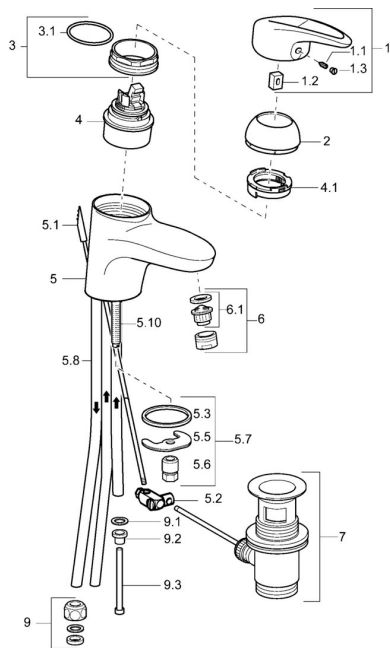

EAN: 4015474076402
static.hansa.com/54131103

Náhradní díly

SP54131105

	Název	Kód
1	Páka Ukončeno	5990548875
1.1	Šroub, M5x8, SW2.5	59904755
1.2	Kluzné pouzdro (osazené)	59904778
1.3	Záslepka Šedá	59912112
2	Krytka Chrom	59912638
3	Oční šroub, M50x1, SW45	59904775
3.1	O-kroužek, d 43x2.5	59911166
4	Kartuše, 4,8 eco	59904601
4.1	Hot water limiter	59904759
5.2	Spojovací díl táhel	59904624
5.3	Těsnění, 37x48x3.5	59911422
5.5	Upevňovací deska	59904765
5.6	Šroub, M8x1, SW13	59904766
5.7	Upevňovací set	59910749
5.8	Roura Ukončeno	59911173
5.10	Upevňovací šroub, M8x1, L=140	59912474
6	Aerator, M24x1 A, low pressure Chrom	59902692
6.1	Aerator, M22/24, ND	59901553
7	Vypouštěcí ventil Chrom	59904620
9	Montáž matice	59904969
9.1	Těsnící sada, 14.9x8.5x1	59902352
9.2	Těsnící sada, 10x8	59902272
9.3	Hadice	59902151
N.I.	Podložka s očkem pro řetízek	59902219