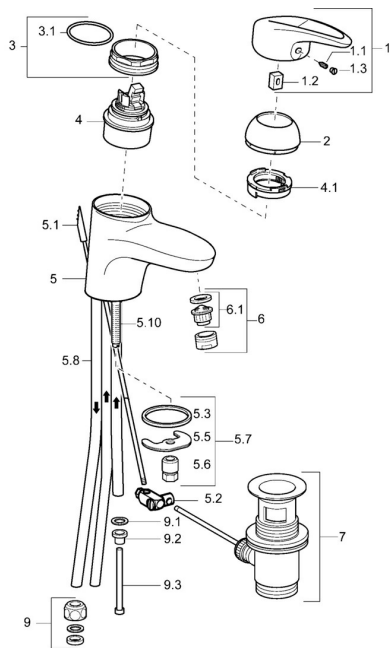

EAN: 4015474076747
static.hansa.com/54111105

Náhradné diely

SP54131105

	Názov	Kód
1	Ovládací rukoväť Ukončené	5990548875
1.1	Skrutka, M5x8, SW2,5	59904755
1.2	Klzné puzdro	59904778
1.3	Záslepka Sivá	59912112
2	Krytka Chróm	59912638
3	Očné skrutka, M50x1, SW45	59904775
3.1	O-kružok, d 43x2.5	59911166
4	Kartuš, 4.8 eco	59904601
4.1	Hot water limiter	59904759
5.2	Spojovací diel tiaha	59904624
5.3	Tesnenie, 37x48x3.5	59911422
5.5		59904765
5.6	Skrutka, M8x1, SW13	59904766
5.7	Upevňovací set	59910749
5.8	Potrubie Ukončené	59911173
5.10	Upevňovacia skrutka, M8x1, L=140	59912474
6	Aerator, M24x1 A, low pressure Chróm	59902692
6.1	Aerator, M22/24, ND	59901553
7	Vypúšťací ventil umývadla Chróm	59904620
9	Montáž matice	59904969
9.1	Tesnenie sada, 14.9x8.5x1	59902352
9.2	Tesnenie sada, 10x8	59902272
9.3	Pripájacie hadičky	59902151
N.I.	Podložka s očkom pre retiazku	59902219