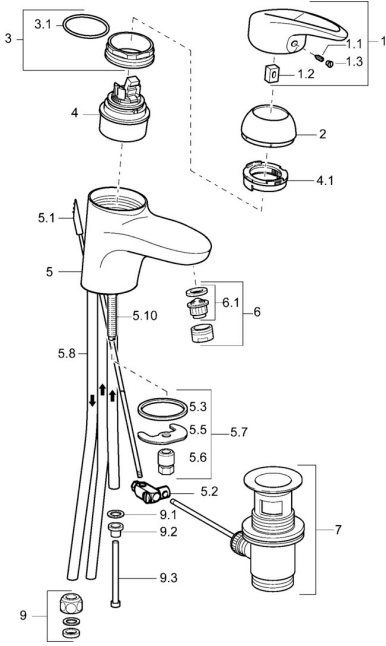

EAN: 4015474076747
static.hansa.com/54111105

Reserveonderdelen

SP54131105

	Naam	Code
1	Hendel Stopgezet	5990548875
1.1	Schroef, M5x8, SW2.5	59904755
1.2	Joint klassiek uitloop	59904778
1.3	Sierdop Grijs	59912112
2	Kap Chroom	59912638
3	Schroefoog, M50x1, SW45	59904775
3.1	O-ring, d 43x2.5	59911166
4	Binnenwerk, 4.8 eco	59904601
4.1	Hot water limiter	59904759
5.2	Gewrichtstuk	59904624
5.3	Dichting, 37x48x3.5	59911422
5.5	Fixing plate	59904765
5.6	Schroef, M8x1, SW13	59904766
5.7	Bevestigingsset	59910749
5.8	Pijp Stopgezet	59911173
5.10	Bevestigingsschroeven, M8x1, L=140	59912474
6	Mousseur, M24x1 A, low pressure Chroom	59902692
6.1	Mousseur, M22/24, ND	59901553
7	Wastegarnituur Chroom	59904620
9	Montage moer	59904969
9.1	Dichting, 14,9x8.5x1	59902352
9.2	Dichting, 10x8	59902272
9.3	Slangen	59902151
N.I.	Kettinghouder	59902219