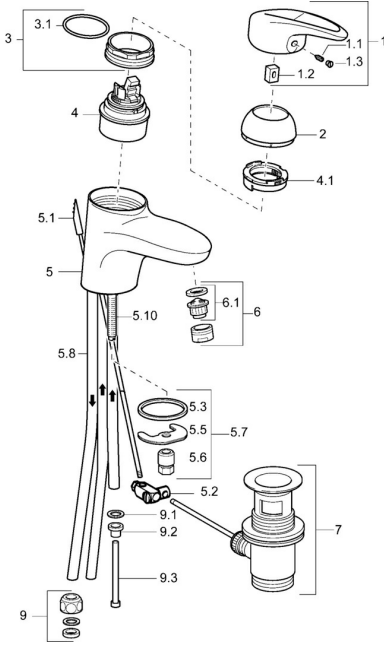

## Parti di ricambio

### SP54131105

	Nome	Codice
1	Leva <b>Fuori produzione</b>	5990548875
1.1	Screw, M5x8, SW2.5	59904755
1.2	Adattatore	59904778
1.3	Tappo Grigio	59912112
2	Cappuccio Cromo	59912638
3	Vite eye, M50x1, SW45	59904775
3.1	O-ring, d 43x2.5	59911166
4	Cartuccia, 4.8 eco	59904601
4.1	Hot water limiter	59904759
5.2	Snodo	59904624
5.3	Giunto, 37x48x3.5	59911422
5.5	Fixing plate	59904765
5.6	Screw, M8x1, SW13	59904766
5.7	Set di fissaggio	59910749
5.8	Pipe <b>Fuori produzione</b>	59911173
5.10	Viti di fissaggio, M8x1, L=140	59912474
6	Aeratore, M24x1 A, low pressure Cromo	59902692
6.1	Aeratore, M22/24, ND	59901553
7	Scarico a saltarello Cromo	59904620
9	Raccordo dado	59904969
9.1	Kit di guarnizione, 14,9x8.5x1	59902352
9.2	Kit di guarnizione, 10x8	59902272
9.3	Tubo flessibile	59902151
N.I.	Rondella con portacatenella	59902219