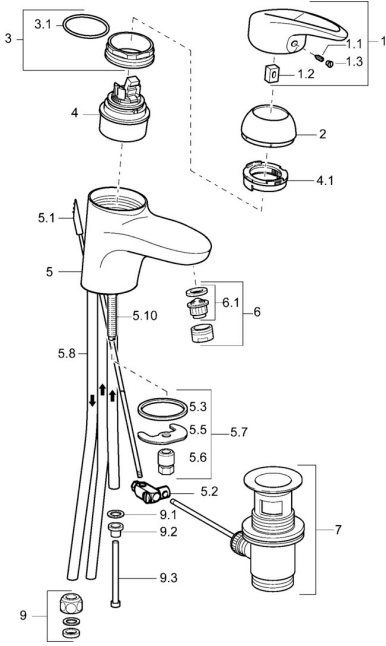

EAN: 4015474076747
static.hansa.com/54111105

Pièces de rechange

SP54131105

	Nom	Code
1	Levier Arrête	5990548875
1.1	Vis, M5x8, SW2.5	59904755
1.2	Kit de joints pour bec	59904778
1.3	Capuchon Gris	59912112
2	Chape Chrome	59912638
3	Vis Loop, M50x1, SW45	59904775
3.1	Joint, d 43x2.5	59911166
4	Cartouche, 4.8 eco	59904601
4.1	Hot water limiter	59904759
5.2	Joint	59904624
5.3	Joint, 37x48x3.5	59911422
5.5	Fixing plate	59904765
5.6	Vis, M8x1, SW13	59904766
5.7	Ensemble de fixation	59910749
5.8	Tuyau Arrête	59911173
5.10	Vis, M8x1, L=140	59912474
6	Aérateur, M24x1 A, low pressure Chrome	59902692
6.1	Aérateur, M22/24, ND	59901553
7	Vidage Chrome	59904620
9	Écrou du raccord	59904969
9.1	Set de fixation pour bec, 14.9x8.5x1	59902352
9.2	Set de fixation pour bec, 10x8	59902272
9.3	Tuyau	59902151
N.I.	Bague avec graine d'attache	59902219