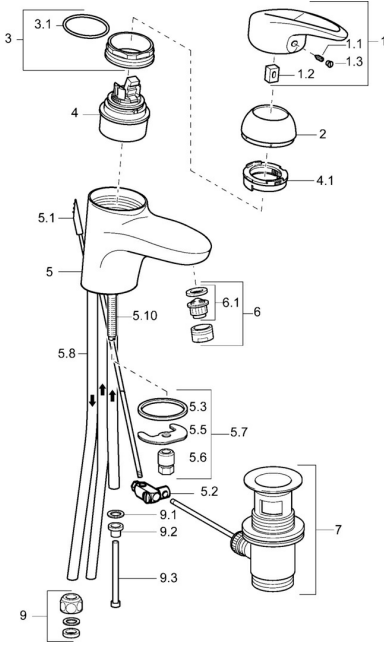

EAN: 4015474076747
static.hansa.com/54111105

Ersatzteile

SP54131105

	Name	Art.-Nr.
1	Hebel Ausgelaufen	5990548875
1.1	Schraube, M5x8, SW2.5	59904755
1.2	Kunststoffadapter	59904778
1.3	Dekorkappe Grau	59912112
2	Abdeckkappe Chrom	59912638
3	Ringschraube, M50x1, SW45	59904775
3.1	O-Ring, d 43x2.5	59911166
4	Kartusche, 4.8 eco	59904601
4.1	Warmwasser Begrenzer	59904759
5.2	Gelenkstück	59904624
5.3	Dichtung, 37x48x3.5	59911422
5.5	Befestigungsplatte	59904765
5.6	Schraube, M8x1, SW13	59904766
5.7	Befestigungssatz	59910749
5.8	Rohr Ausgelaufen	59911173
5.10	Befestigungsschraube, M8x1, L=140	59912474
6	Luftsprudler, M24x1 A, low pressure Chrom	59902692
6.1	Luftsprudler, M22/24, ND	59901553
7	Ablaufgarnitur Chrom	59904620
9	Überwurfmutter	59904969
9.1	Dichtungskit, 14.9x8.5x1	59902352
9.2	Dichtungskit, 10x8	59902272
9.3	Schlauch	59902151
N.I.	Kettenhalter	59902219