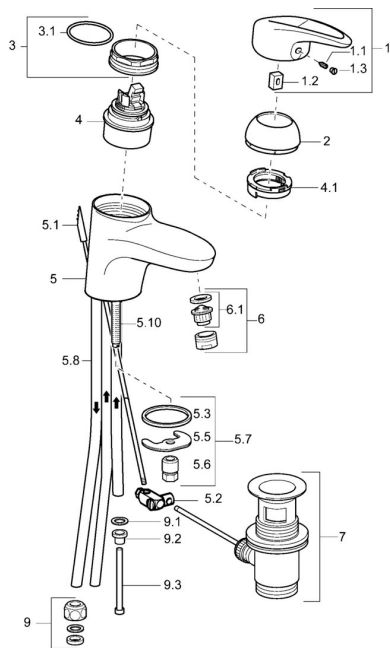

## Náhradní díly

### SP54131105

	Název	Kód
1	Páka <b>Ukončeno</b>	5990548875
1.1	Šroub, M5x8, SW2.5	59904755
1.2	Kluzné pouzdro (osazené)	59904778
1.3	Záslepka Šedá	59912112
2	Krytka Chrom	59912638
3	Oční šroub, M50x1, SW45	59904775
3.1	O-kroužek, d 43x2.5	59911166
4	Kartuše, 4.8 eco	59904601
4.1	Hot water limiter	59904759
5.2	Spojovací díl táhel	59904624
5.3	Těsnění, 37x48x3.5	59911422
5.5	Upevňovací deska	59904765
5.6	Šroub, M8x1, SW13	59904766
5.7	Upevňovací set	59910749
5.8	Roura <b>Ukončeno</b>	59911173
5.10	Upevňovací šroub, M8x1, L=140	59912474
6	Aerator, M24x1 A, low pressure Chrom	59902692
6.1	Aerator, M22/24, ND	59901553
7	Vypouštěcí ventil Chrom	59904620
9	Montáž matice	59904969
9.1	Těsnící sada, 14.9x8.5x1	59902352
9.2	Těsnící sada, 10x8	59902272
9.3	Hadice	59902151
N.I.	Podložka s očkem pro řetízek	59902219