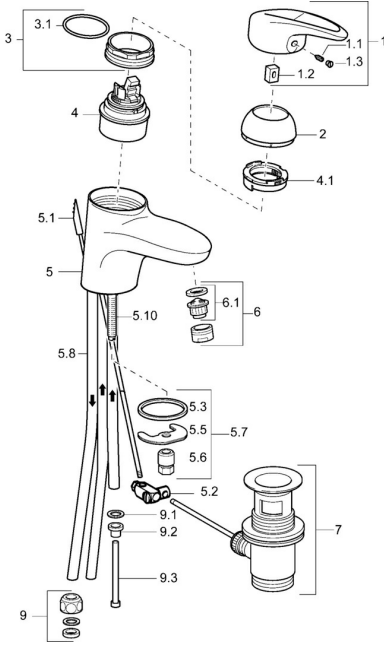

## Parti di ricambio

### SP54131105

|      | Nome                                  | Codice     |
|------|---------------------------------------|------------|
| 1    | Leva <b>Fuori produzione</b>          | 5990548875 |
| 1.1  | Screw, M5x8, SW2.5                    | 59904755   |
| 1.2  | Adattatore                            | 59904778   |
| 1.3  | Tappo Grigio                          | 59912112   |
| 2    | Cappuccio Cromo                       | 59912638   |
| 3    | Vite eye, M50x1, SW45                 | 59904775   |
| 3.1  | O-ring, d 43x2.5                      | 59911166   |
| 4    | Cartuccia, 4.8 eco                    | 59904601   |
| 4.1  | Hot water limiter                     | 59904759   |
| 5.2  | Snodo                                 | 59904624   |
| 5.3  | Giunto, 37x48x3.5                     | 59911422   |
| 5.5  | Fixing plate                          | 59904765   |
| 5.6  | Screw, M8x1, SW13                     | 59904766   |
| 5.7  | Set di fissaggio                      | 59910749   |
| 5.8  | Pipe <b>Fuori produzione</b>          | 59911173   |
| 5.10 | Viti di fissaggio, M8x1, L=140        | 59912474   |
| 6    | Aeratore, M24x1 A, low pressure Cromo | 59902692   |
| 6.1  | Aeratore, M22/24, ND                  | 59901553   |
| 7    | Scarico a saltarello Cromo            | 59904620   |
| 9    | Raccordo dado                         | 59904969   |
| 9.1  | Kit di guarnizione, 14,9x8.5x1        | 59902352   |
| 9.2  | Kit di guarnizione, 10x8              | 59902272   |
| 9.3  | Tubo flessibile                       | 59902151   |
| N.I. | Rondella con portacatenella           | 59902219   |