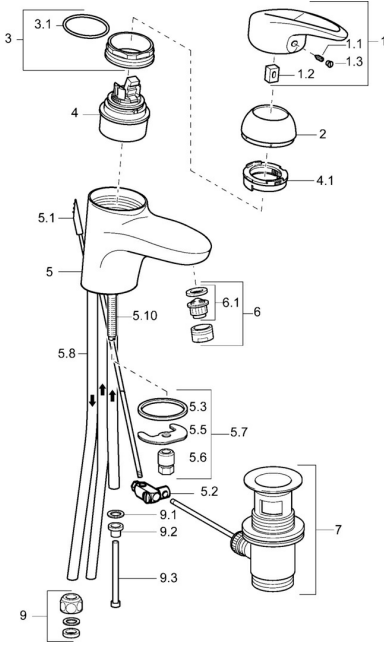

EAN: 4015474076679
static.hansa.com/54111103

Pièces de rechange

SP54131105

	Nom	Code
1	Levier Arrête	5990548875
1.1	Vis, M5x8, SW2.5	59904755
1.2	Kit de joints pour bec	59904778
1.3	Capuchon Gris	59912112
2	Chape Chrome	59912638
3	Vis Loop, M50x1, SW45	59904775
3.1	Joint, d 43x2.5	59911166
4	Cartouche, 4.8 eco	59904601
4.1	Hot water limiter	59904759
5.2	Joint	59904624
5.3	Joint, 37x48x3.5	59911422
5.5	Fixing plate	59904765
5.6	Vis, M8x1, SW13	59904766
5.7	Ensemble de fixation	59910749
5.8	Tuyau Arrête	59911173
5.10	Vis, M8x1, L=140	59912474
6	Aérateur, M24x1 A, low pressure Chrome	59902692
6.1	Aérateur, M22/24, ND	59901553
7	Vidage Chrome	59904620
9	Écrou du raccord	59904969
9.1	Set de fixation pour bec, 14.9x8.5x1	59902352
9.2	Set de fixation pour bec, 10x8	59902272
9.3	Tuyau	59902151
N.I.	Bague avec graine d'attache	59902219