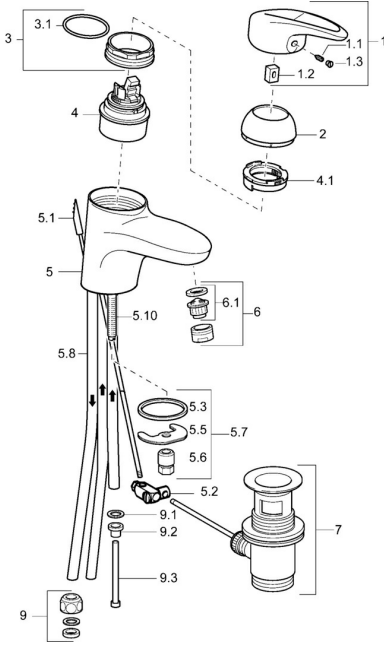

## Ersatzteile

### SP54131105

	Name	Art.-Nr.
1	Hebel <b>Ausgelaufen</b>	5990548875
1.1	Schraube, M5x8, SW2.5	59904755
1.2	Kunststoffadapter	59904778
1.3	Dekorkappe Grau	59912112
2	Abdeckkappe Chrom	59912638
3	Ringschraube, M50x1, SW45	59904775
3.1	O-Ring, d 43x2.5	59911166
4	Kartusche, 4.8 eco	59904601
4.1	Warmwasser Begrenzer	59904759
5.2	Gelenkstück	59904624
5.3	Dichtung, 37x48x3.5	59911422
5.5	Befestigungsplatte	59904765
5.6	Schraube, M8x1, SW13	59904766
5.7	Befestigungssatz	59910749
5.8	Rohr <b>Ausgelaufen</b>	59911173
5.10	Befestigungsschraube, M8x1, L=140	59912474
6	Luftsprudler, M24x1 A, low pressure Chrom	59902692
6.1	Luftsprudler, M22/24, ND	59901553
7	Ablaufgarnitur Chrom	59904620
9	Überwurfmutter	59904969
9.1	Dichtungskit, 14.9x8.5x1	59902352
9.2	Dichtungskit, 10x8	59902272
9.3	Schlauch	59902151
N.I.	Kettenhalter	59902219