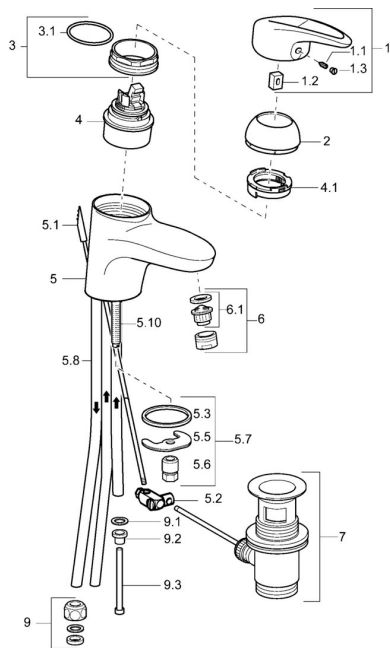

EAN: 4015474076679
static.hansa.com/54111103

Náhradní díly

SP54131105

	Název	Kód
1	Páka Ukončeno	5990548875
1.1	Šroub, M5x8, SW2.5	59904755
1.2	Kluzné pouzdro (osazené)	59904778
1.3	Záslepka Šedá	59912112
2	Krytka Chrom	59912638
3	Oční šroub, M50x1, SW45	59904775
3.1	O-kroužek, d 43x2.5	59911166
4	Kartuše, 4.8 eco	59904601
4.1	Hot water limiter	59904759
5.2	Spojovací díl táhel	59904624
5.3	Těsnění, 37x48x3.5	59911422
5.5	Upevňovací deska	59904765
5.6	Šroub, M8x1, SW13	59904766
5.7	Upevňovací set	59910749
5.8	Roura Ukončeno	59911173
5.10	Upevňovací šroub, M8x1, L=140	59912474
6	Aerator, M24x1 A, low pressure Chrom	59902692
6.1	Aerator, M22/24, ND	59901553
7	Vypouštěcí ventil Chrom	59904620
9	Montáž matice	59904969
9.1	Těsnící sada, 14.9x8.5x1	59902352
9.2	Těsnící sada, 10x8	59902272
9.3	Hadice	59902151
N.I.	Podložka s očkem pro řetízek	59902219