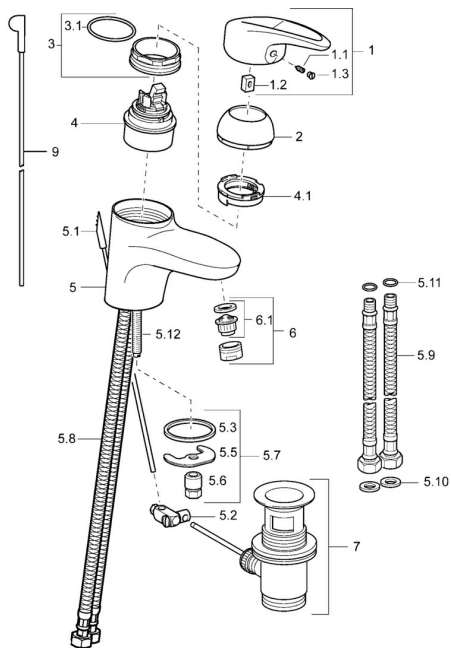

EAN: 4015474076693
static.hansa.com/54092205

Náhradné diely

SP54092205

	Názov	Kód
1	Ovládacia rukoväť Ukončené	5990548875
1.1	Skrutka, M5x8, SW2,5	59904755
1.2	Klzné puzdro	59904778
1.3	Záslepka Sivá	59912112
2	Krytka Chróm	59912638
3	Očné skrutka, M50x1, SW45	59904775
3.1	O-kružok, d 43x2,5	59911166
4	Kartuš, 4,8 eco	59904601
4.1	Hot water limiter	59904759
5.2	Spojovací diel tiahla	59904624
5.3	Tesnenie, 37x48x3,5	59911422
5.5		59904765
5.6	Skrutka, M8x1, SW13	59904766
5.7	Upevňovací set	59910749
5.8	Pripájacie hadičky	59912709
5.9	Flexibilná hadička, L=430, G3/8-M10x1	59912515
5.10	Tesnenie, 9,5x14,4x2	59912551
5.11	O-kružok, d 7,65x1,78	59902337
5.12	Upevňovacia skrutka, M8x1, L=140	59912474
6	Aerator, M24x1 STD HC A Chróm	59902366
6.1	Aerator, M22/24 A	59902081
7	Vypúšťací ventil umývadla Chróm	59904620
9	Ovládacie tiahlo Chróm	59912608
N.I.	Spojovacie potrubie, L=430, M10x1	59912550