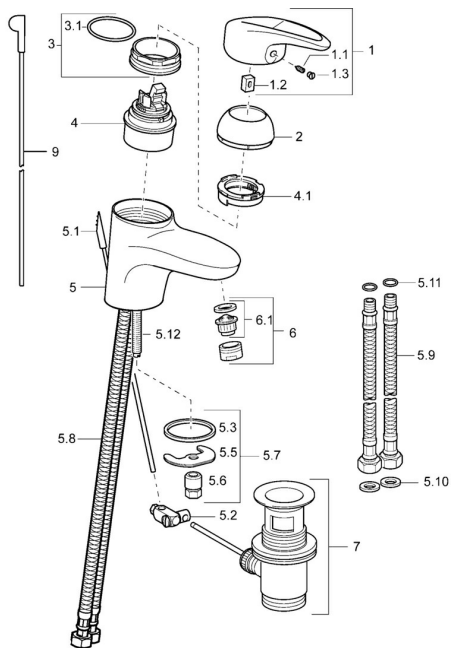

EAN: 4015474076693
static.hansa.com/54092205

Parti di ricambio

SP54092205

	Nome	Codice
1	Leva Fuori produzione	5990548875
1.1	Screw, M5x8, SW2.5	59904755
1.2	Adattatore	59904778
1.3	Tappo Grigio	59912112
2	Cappuccio Cromo	59912638
3	Vite eye, M50x1, SW45	59904775
3.1	O-ring, d 43x2.5	59911166
4	Cartuccia, 4.8 eco	59904601
4.1	Hot water limiter	59904759
5.2	Snodo	59904624
5.3	Giunto, 37x48x3.5	59911422
5.5	Fixing plate	59904765
5.6	Screw, M8x1, SW13	59904766
5.7	Set di fissaggio	59910749
5.8	Tubo flessibile	59912709
5.9	Cannette flessibili, L=430, G3/8-M10x1	59912515
5.10	Giunto, 9.5x14.4x2	59912551
5.11	O-ring, d 7.65x1.78	59902337
5.12	Viti di fissaggio, M8x1, L=140	59912474
6	Aeratore, M24x1 STD HC A Cromo	59902366
6.1	Aeratore, M22/24 A	59902081
7	Scarico a saltarello Cromo	59904620
9	Asta saltarello Cromo	59912608
N.I.	Tubo di accoppiamento, L=430, M10x1	59912550