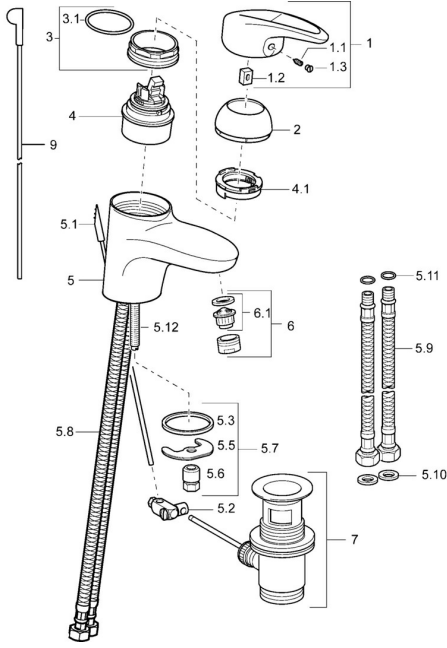

EAN: 4015474076693
static.hansa.com/54092205

Ersatzteile

SP54092205

| | Name | Art.-Nr. |
|------|---|------------|
| 1 | Hebel Ausgelaufen | 5990548875 |
| 1.1 | Schraube, M5x8, SW2.5 | 59904755 |
| 1.2 | Kunststoffadapter | 59904778 |
| 1.3 | Dekorkappe Grau | 59912112 |
| 2 | Abdeckkappe Chrom | 59912638 |
| 3 | Ringschraube, M50x1, SW45 | 59904775 |
| 3.1 | O-Ring, d 43x2.5 | 59911166 |
| 4 | Kartusche, 4.8 eco | 59904601 |
| 4.1 | Warmwasser Begrenzer | 59904759 |
| 5.2 | Gelenkstück | 59904624 |
| 5.3 | Dichtung, 37x48x3.5 | 59911422 |
| 5.5 | Befestigungsplatte | 59904765 |
| 5.6 | Schraube, M8x1, SW13 | 59904766 |
| 5.7 | Befestigungssatz | 59910749 |
| 5.8 | Schlauch | 59912709 |
| 5.9 | Anschlußschlauch, L=430, G3/8-M10x1 | 59912515 |
| 5.10 | Dichtung, 9.5x14.4x2 | 59912551 |
| 5.11 | O-Ring, d 7.65x1.78 | 59902337 |
| 5.12 | Befestigungsschraube, M8x1, L=140 | 59912474 |
| 6 | Luftsprudler, M24x1 STD HC A Chrom | 59902366 |
| 6.1 | Luftsprudler, M22/24 A | 59902081 |
| 7 | Ablaufgarnitur Chrom | 59904620 |
| 9 | Zugstange mit Knopf Chrom | 59912608 |
| N.I. | Anschlussrohr, L=430, M10x1 | 59912550 |