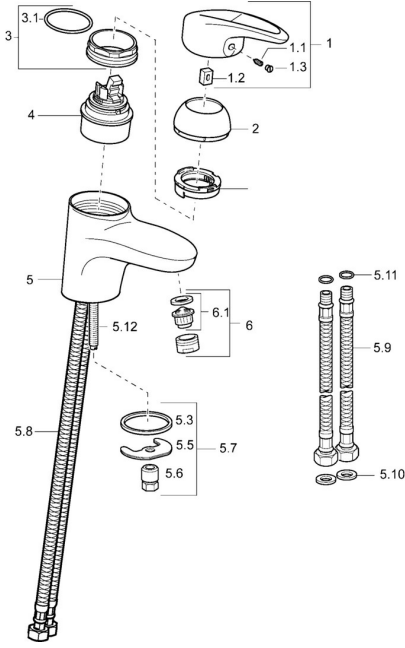

## Náhradné diely

### SP54082295

	Názov	Kód
1	Ovládacia rukoväť <b>Ukončené</b>	5990548875
1.1	Skrutka, M5x8, SW2,5	59904755
1.2	Klzné puzdro	59904778
1.3	Záslepka Sivá	59912112
2	Krytka Chróm	59912638
3	Očné skrutka, M50x1, SW45	59904775
3.1	O-krúžok, d 43x2.5	59911166
4	Kartuš, 4.8 eco	59904601
4.1	Hot water limiter	59904759
5.3	Tesnenie, 37x48x3.5	59911422
5.5		59904765
5.6	Skrutka, M8x1, SW13	59904766
5.7	Upevňovací set	59910749
5.8	Pripájacie hadičky	59912709
5.9	Flexibilná hadička, L=430, G3/8-M10x1	59912515
5.10	Tesnenie, 9.5x14.4x2	59912551
5.11	O-krúžok, d 7.65x1.78	59902337
6	Aerator, M24x1 STD HC A Chróm	59902366
6.1	Aerator, M22/24 A	59902081
6.2	Ball joint for bidet faucet	59910952
N.I.	Spojovacie potrubie, L=430, M10x1	59912550