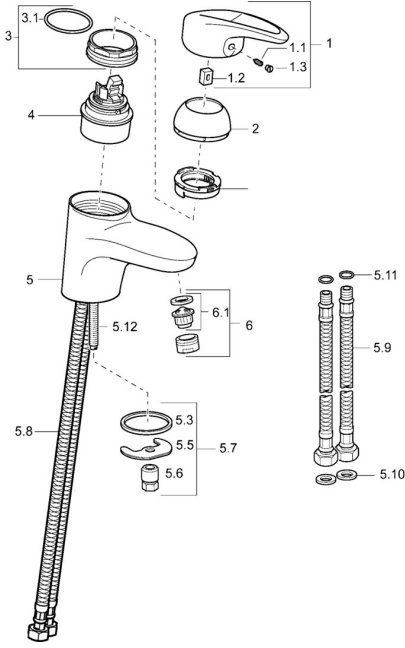

EAN: 4015474076754
static.hansa.com/54082295

Reserveonderdelen

SP54082295

	Naam	Code
1	Hendel Stopgezet	5990548875
1.1	Schroef, M5x8, SW2.5	59904755
1.2	Joint klassiek uitloop	59904778
1.3	Sierdop Grijs	59912112
2	Kap Chrom	59912638
3	Schroefoog, M50x1, SW45	59904775
3.1	O-ring, d 43x2.5	59911166
4	Binnenwerk, 4.8 eco	59904601
4.1	Hot water limiter	59904759
5.3	Dichting, 37x48x3.5	59911422
5.5	Fixing plate	59904765
5.6	Schroef, M8x1, SW13	59904766
5.7	Bevestigingsset	59910749
5.8	Slangen	59912709
5.9	Flexibele aansluitingen, L=430, G3/8-M10x1	59912515
5.10	Dichting, 9.5x14.4x2	59912551
5.11	O-ring, d 7.65x1.78	59902337
6	Mousseur, M24x1 STD HC A Chrom	59902366
6.1	Mousseur, M22/24 A	59902081
6.2	Kogelstuk bidet	59910952
N.I.	Koppelingsbuisdeel], L=430, M10x1	59912550