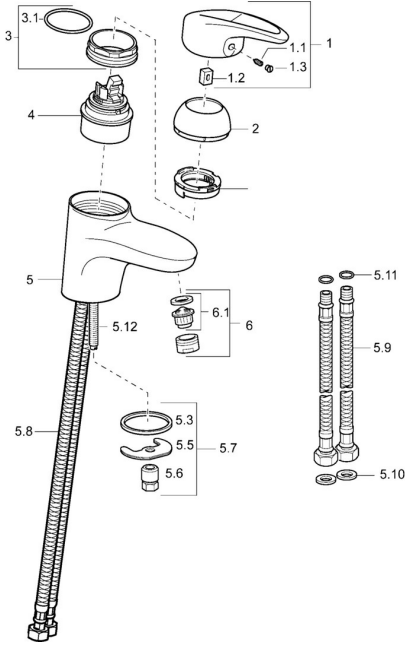

EAN: 4015474076754
static.hansa.com/54082295

Parti di ricambio

SP54082295

	Nome	Codice
1	Leva Fuori produzione	5990548875
1.1	Screw, M5x8, SW2.5	59904755
1.2	Adattatore	59904778
1.3	Tappo Grigio	59912112
2	Cappuccio Cromo	59912638
3	Vite eye, M50x1, SW45	59904775
3.1	O-ring, d 43x2.5	59911166
4	Cartuccia, 4.8 eco	59904601
4.1	Hot water limiter	59904759
5.3	Giunto, 37x48x3.5	59911422
5.5	Fixing plate	59904765
5.6	Screw, M8x1, SW13	59904766
5.7	Set di fissaggio	59910749
5.8	Tubo flessibile	59912709
5.9	Cannette flessibili, L=430, G3/8-M10x1	59912515
5.10	Giunto, 9.5x14.4x2	59912551
5.11	O-ring, d 7.65x1.78	59902337
6	Aeratore, M24x1 STD HC A Cromo	59902366
6.1	Aeratore, M22/24 A	59902081
6.2	Aeratore per miscelatore bidet	59910952
N.I.	Tubo di accoppiamento, L=430, M10x1	59912550