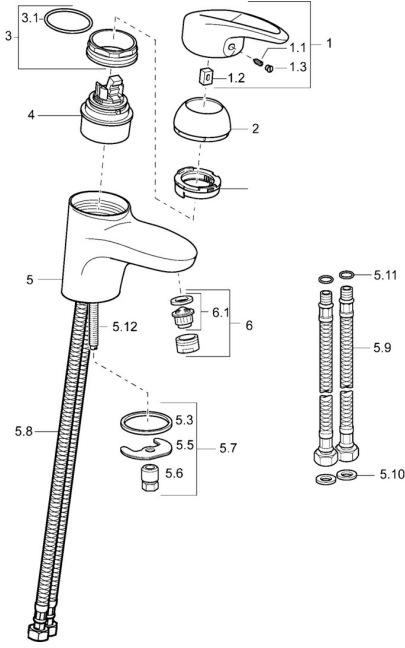

## Pièces de rechange

### SP54082295

	Nom	Code
1	Levier <b>Arrête</b>	5990548875
1.1	Vis, M5x8, SW2.5	59904755
1.2	Kit de joints pour bec	59904778
1.3	Capuchon Gris	59912112
2	Chape Chrome	59912638
3	Vis Loop, M50x1, SW45	59904775
3.1	Joint, d 43x2.5	59911166
4	Cartouche, 4.8 eco	59904601
4.1	Hot water limiter	59904759
5.3	Joint, 37x48x3.5	59911422
5.5	Fixing plate	59904765
5.6	Vis, M8x1, SW13	59904766
5.7	Ensemble de fixation	59910749
5.8	Tuyau	59912709
5.9	Flexible d'alimentation, L=430, G3/8-M10x1	59912515
5.10	Joint, 9.5x14.4x2	59912551
5.11	Joint, d 7.65x1.78	59902337
6	Aérateur, M24x1 STD HC A Chrome	59902366
6.1	Aérateur, M22/24 A	59902081
6.2	Joint boule pour mitigeur bidet	59910952
N.I.	Tuyau de raccordement, L=430, M10x1	59912550