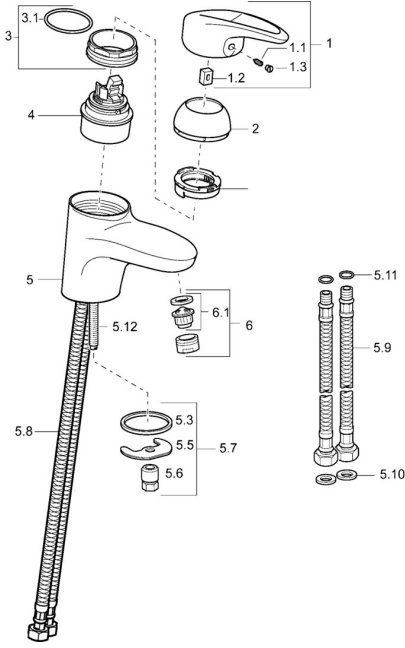

EAN: 4015474076754
static.hansa.com/54082295

Ersatzteile

SP54082295

	Name	Art.-Nr.
1	Hebel Ausgelaufen	5990548875
1.1	Schraube, M5x8, SW2.5	59904755
1.2	Kunststoffadapter	59904778
1.3	Dekorkappe Grau	59912112
2	Abdeckkappe Chrom	59912638
3	Ringschraube, M50x1, SW45	59904775
3.1	O-Ring, d 43x2.5	59911166
4	Kartusche, 4.8 eco	59904601
4.1	Warmwasser Begrenzer	59904759
5.3	Dichtung, 37x48x3.5	59911422
5.5	Befestigungsplatte	59904765
5.6	Schraube, M8x1, SW13	59904766
5.7	Befestigungssatz	59910749
5.8	Schlauch	59912709
5.9	Anschlußschlauch, L=430, G3/8-M10x1	59912515
5.10	Dichtung, 9.5x14.4x2	59912551
5.11	O-Ring, d 7.65x1.78	59902337
6	Luftsprudler, M24x1 STD HC A Chrom	59902366
6.1	Luftsprudler, M22/24 A	59902081
6.2	Strahlregler mit Kugelgelenk für Bidetarmatur	59910952
N.I.	Anschlussrohr, L=430, M10x1	59912550