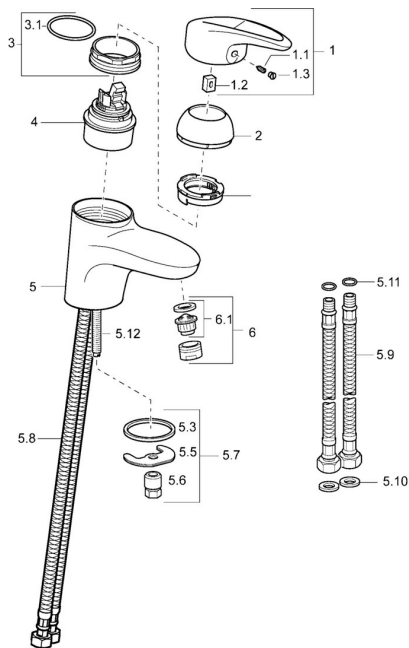

EAN: 4015474076754
static.hansa.com/54082295

Náhradní díly

SP54082295

	Název	Kód
1	Páka Ukončeno	5990548875
1.1	Šroub, M5x8, SW2.5	59904755
1.2	Kluzné pouzdro (osazené)	59904778
1.3	Záslepka Šedá	59912112
2	Krytka Chrom	59912638
3	Oční šroub, M50x1, SW45	59904775
3.1	O-kroužek, d 43x2.5	59911166
4	Kartuše, 4.8 eco	59904601
4.1	Hot water limiter	59904759
5.3	Těsnění, 37x48x3.5	59911422
5.5	Upevňovací deska	59904765
5.6	Šroub, M8x1, SW13	59904766
5.7	Upevňovací set	59910749
5.8	Hadiče	59912709
5.9	Flexibilní hadička, L=430, G3/8-M10x1	59912515
5.10	Těsnění, 9.5x14.4x2	59912551
5.11	O-kroužek, d 7.65x1.78	59902337
6	Aerator, M24x1 STD HC A Chrom	59902366
6.1	Aerator, M22/24 A	59902081
6.2	Kulový kloub	59910952
N.I.	Šroubení, L=430, M10x1	59912550