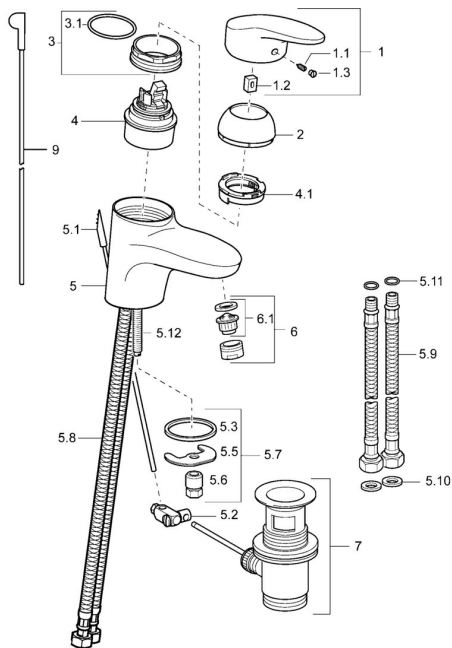

EAN: 4015474076631
static.hansa.com/54082293

Náhradné diely

SP54092203

	Názov	Kód
1.1	Skrutka, M5x8, SW2.5	59904755
1.2	Klzné puzdro	59904778
1.3	Záslepka Sivá	59912112
2	Krytka Chróm	59912638
3	Očné skrutka, M50x1, SW45	59904775
3.1	O-kružok, d 43x2.5	59911166
4	Kartuš, 4.8 eco	59904601
4.1	Hot water limiter	59904759
5.2	Spojovací diel tiahla	59904624
5.3	Tesnenie, 37x48x3.5	59911422
5.5		59904765
5.6	Skrutka, M8x1, SW13	59904766
5.7	Upevňovací set	59910749
5.8	Pripájacie hadičky	59912709
5.9	Flexibilná hadička, L=430, G3/8-M10x1	59912515
5.10	Tesnenie, 9.5x14.4x2	59912551
5.11	O-kružok, d 7.65x1.78	59902337
5.12	Upevňovacia skrutka, M8x1, L=140	59912474
6	Aerator, M24x1 STD HC A Chróm	59902366
6.1	Aerator, M22/24 A	59902081
7	Vypúšťací ventil umývadla Chróm	59904620
9	Ovládacie tiahlo Chróm	59912608
N.I.	Podložka s očkom pre retiazku	59902219
N.I.	Spojovacie potrubie, L=430, M10x1	59912550