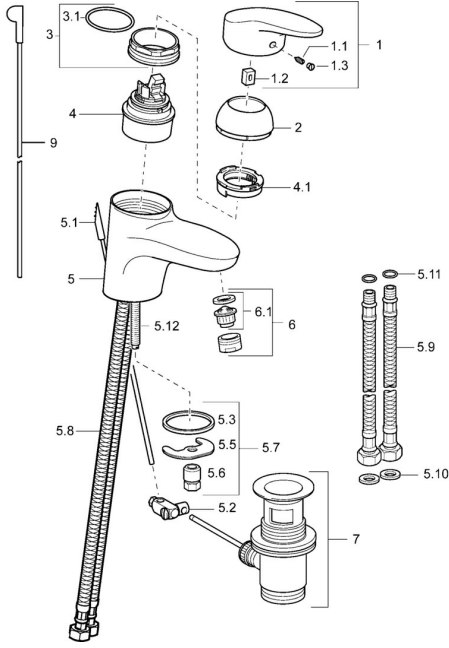

## Reserveonderdelen

### SP54092203

	Naam	Code
1.1	Schroef, M5x8, SW2.5	59904755
1.2	Joint klassiek uitloop	59904778
1.3	Sierdop Grijs	59912112
2	Kap Chroom	59912638
3	Schroefoog, M50x1, SW45	59904775
3.1	O-ring, d 43x2.5	59911166
4	Binnenwerk, 4.8 eco	59904601
4.1	Hot water limiter	59904759
5.2	Gewrichtstuk	59904624
5.3	Dichting, 37x48x3.5	59911422
5.5	Fixing plate	59904765
5.6	Schroef, M8x1, SW13	59904766
5.7	Bevestigingsset	59910749
5.8	Slangen	59912709
5.9	Flexibele aansluitingen, L=430, G3/8-M10x1	59912515
5.10	Dichting, 9.5x14.4x2	59912551
5.11	O-ring, d 7.65x1.78	59902337
5.12	Bevestigingsschroeven, M8x1, L=140	59912474
6	Mousseur, M24x1 STD HC A Chroom	59902366
6.1	Mousseur, M22/24 A	59902081
7	Wastegarnituur Chroom	59904620
9	Trekstang Chroom	59912608
N.I.	Kettinghouder	59902219
N.I.	Koppelingsbuisdeel], L=430, M10x1	59912550