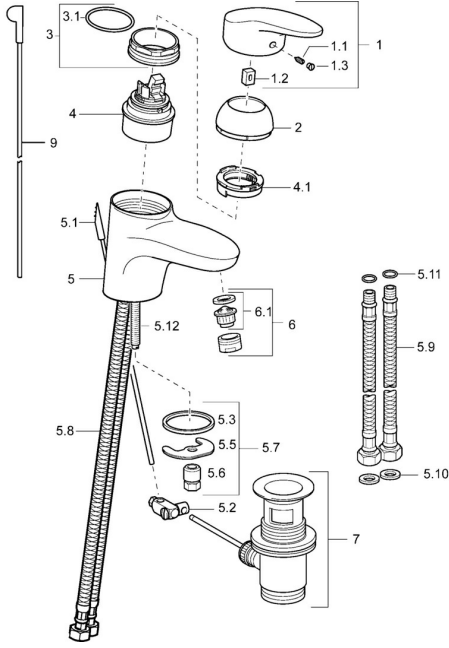

## Pièces de rechange

### SP54092203

	Nom	Code
1.1	Vis, M5x8, SW2.5	59904755
1.2	Kit de joints pour bec	59904778
1.3	Capuchon Gris	59912112
2	Chape Chrome	59912638
3	Vis Loop, M50x1, SW45	59904775
3.1	Joint, d 43x2.5	59911166
4	Cartouche, 4.8 eco	59904601
4.1	Hot water limiter	59904759
5.2	Joint	59904624
5.3	Joint, 37x48x3.5	59911422
5.5	Fixing plate	59904765
5.6	Vis, M8x1, SW13	59904766
5.7	Ensemble de fixation	59910749
5.8	Tuyau	59912709
5.9	Flexible d'alimentation, L=430, G3/8-M10x1	59912515
5.10	Joint, 9.5x14.4x2	59912551
5.11	Joint, d 7.65x1.78	59902337
5.12	Vis, M8x1, L=140	59912474
6	Aérateur, M24x1 STD HC A Chrome	59902366
6.1	Aérateur, M22/24 A	59902081
7	Vidage Chrome	59904620
9	Tirette de vidage Chrome	59912608
N.I.	Bague avec graine d'attache	59902219
N.I.	Tuyau de raccordement, L=430, M10x1	59912550