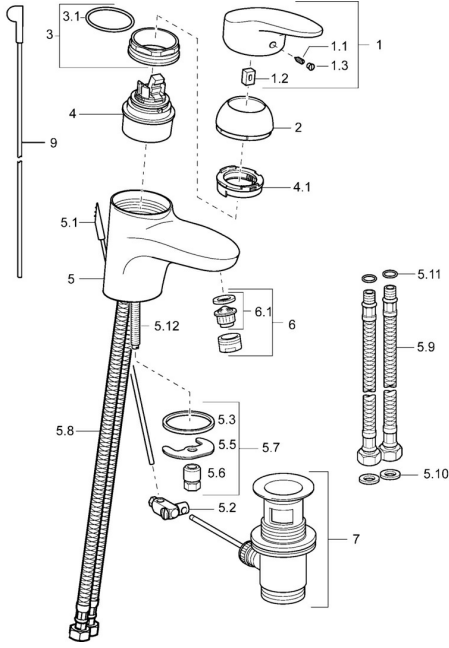

EAN: 4015474076631
static.hansa.com/54082293

Ersatzteile

SP54092203

	Name	Art.-Nr.
1.1	Schraube, M5x8, SW2.5	59904755
1.2	Kunststoffadapter	59904778
1.3	Dekorkappe Grau	59912112
2	Abdeckkappe Chrom	59912638
3	Ringschraube, M50x1, SW45	59904775
3.1	O-Ring, d 43x2.5	59911166
4	Kartusche, 4.8 eco	59904601
4.1	Warmwasser Begrenzer	59904759
5.2	Gelenkstück	59904624
5.3	Dichtung, 37x48x3.5	59911422
5.5	Befestigungsplatte	59904765
5.6	Schraube, M8x1, SW13	59904766
5.7	Befestigungssatz	59910749
5.8	Schlauch	59912709
5.9	Anschlußschlauch, L=430, G3/8-M10x1	59912515
5.10	Dichtung, 9.5x14.4x2	59912551
5.11	O-Ring, d 7.65x1.78	59902337
5.12	Befestigungsschraube, M8x1, L=140	59912474
6	Luftsprudler, M24x1 STD HC A Chrom	59902366
6.1	Luftsprudler, M22/24 A	59902081
7	Ablaufgarnitur Chrom	59904620
9	Zugstange mit Knopf Chrom	59912608
N.I.	Kettenhalter	59902219
N.I.	Anschlussrohr, L=430, M10x1	59912550