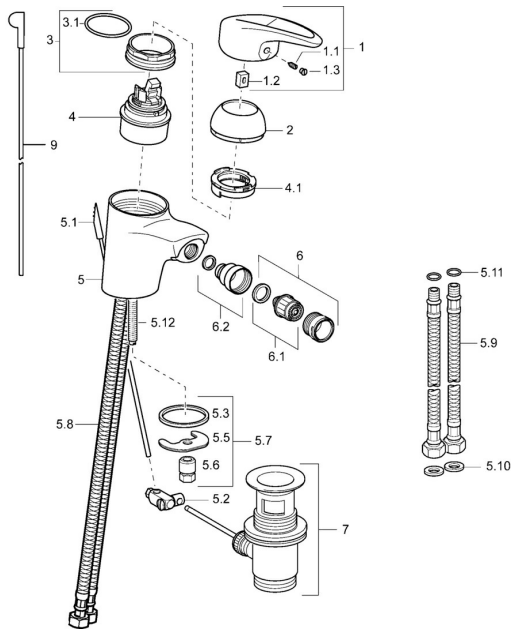

EAN: 4015474076761
static.hansa.com/54063205

Náhradné diely

SP54063205

	Názov	Kód
1	Ovládacia rukoväť Ukončené	5990548875
1.1	Skrutka, M5x8, SW2,5	59904755
1.2	Klzné puzdro	59904778
1.3	Záslepka Sivá	59912112
2	Krytka Chróm	59912638
3	Očné skrutka, M50x1, SW45	59904775
3.1	O-kružok, d 43x2.5	59911166
4	Kartuš, 4.8 eco	59904601
4.1	Hot water limiter	59904759
5.2	Spojovací diel tiahla	59904624
5.3	Tesnenie, 37x48x3.5	59911422
5.5		59904765
5.6	Skrutka, M8x1, SW13	59904766
5.7	Upevňovací set	59910749
5.8	Pripájacie hadičky	59912709
5.9	Flexibilná hadička, L=430, G3/8-M10x1	59912515
5.10	Tesnenie, 9.5x14.4x2	59912551
5.11	O-kružok, d 7.65x1.78	59902337
5.12	Upevňovacia skrutka, M8x1, L=140	59912474
6	Aerator, M24x1 STD HC A Chróm	59902366
6.1	Aerator, M22/24 A	59902081
6.2	Ball joint for bidet faucet	59910952
7	Vypúšťací ventil umývadla Chróm	59904620
N.I.	Spojovacie potrubie, 10xG3/8 Chróm Ukončené	59912332
N.I.	Spojovacie potrubie, L=430, M10x1	59912550