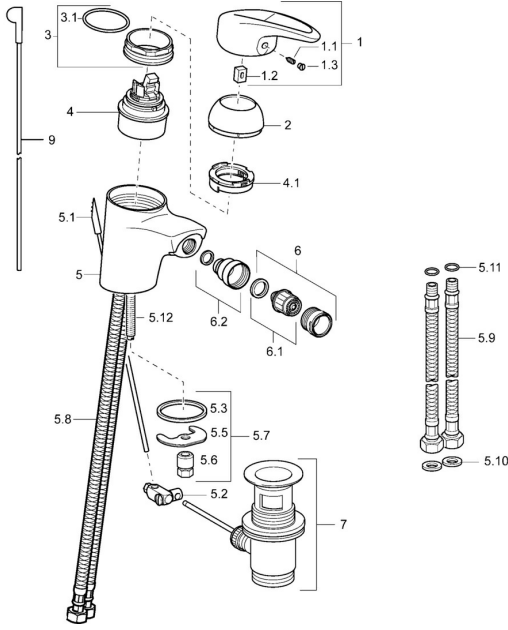

EAN: 4015474076761
static.hansa.com/54063205

Reserveonderdelen

SP54063205

	Naam	Code
1	Hendel Stopgezet	5990548875
1.1	Schroef, M5x8, SW2.5	59904755
1.2	Joint klassiek uitloop	59904778
1.3	Sierdop Grijs	59912112
2	Kap Chrom	59912638
3	Schroefoog, M50x1, SW45	59904775
3.1	O-ring, d 43x2.5	59911166
4	Binnenwerk, 4.8 eco	59904601
4.1	Hot water limiter	59904759
5.2	Gewichtstuk	59904624
5.3	Dichting, 37x48x3.5	59911422
5.5	Fixing plate	59904765
5.6	Schroef, M8x1, SW13	59904766
5.7	Bevestigingsset	59910749
5.8	Slangen	59912709
5.9	Flexibele aansluitingen, L=430, G3/8-M10x1	59912515
5.10	Dichting, 9.5x14.4x2	59912551
5.11	O-ring, d 7.65x1.78	59902337
5.12	Bevestigingsschroeven, M8x1, L=140	59912474
6	Mousseur, M24x1 STD HC A Chrom	59902366
6.1	Mousseur, M22/24 A	59902081
6.2	Kogelstuk bidet	59910952
7	Wastegarnituur Chrom	59904620
N.I.	Koppelingsbuisdeel], 10xG3/8 Chrom Stopgezet	59912332
N.I.	Koppelingsbuisdeel], L=430, M10x1	59912550