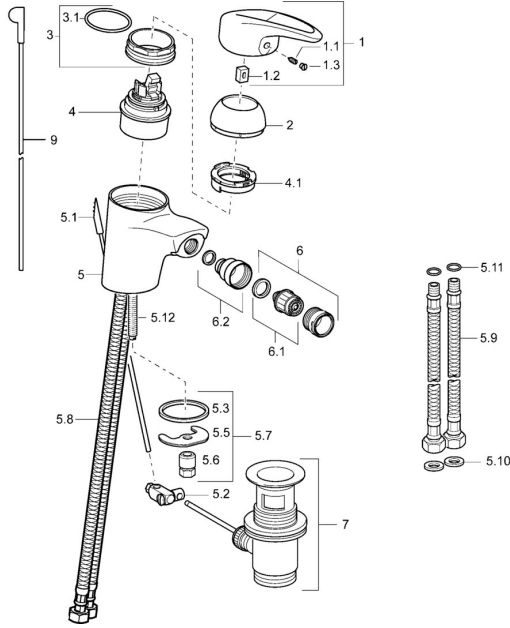

EAN: 4015474076761
static.hansa.com/54063205

Parti di ricambio

SP54063205

	Nome	Codice
1	Leva Fuori produzione	5990548875
1.1	Screw, M5x8, SW2.5	59904755
1.2	Adattatore	59904778
1.3	Tappo Grigio	59912112
2	Cappuccio Cromo	59912638
3	Vite eye, M50x1, SW45	59904775
3.1	O-ring, d 43x2.5	59911166
4	Cartuccia, 4.8 eco	59904601
4.1	Hot water limiter	59904759
5.2	Snodo	59904624
5.3	Giunto, 37x48x3.5	59911422
5.5	Fixing plate	59904765
5.6	Screw, M8x1, SW13	59904766
5.7	Set di fissaggio	59910749
5.8	Tubo flessibile	59912709
5.9	Cannette flessibili, L=430, G3/8-M10x1	59912515
5.10	Giunto, 9.5x14.4x2	59912551
5.11	O-ring, d 7.65x1.78	59902337
5.12	Viti di fissaggio, M8x1, L=140	59912474
6	Aeratore, M24x1 STD HC A Cromo	59902366
6.1	Aeratore, M22/24 A	59902081
6.2	Aeratore per miscelatore bidet	59910952
7	Scarico a saltarello Cromo	59904620
N.I.	Tubo di accoppiamento, 10xG3/8 Cromo Fuori produzione	59912332
N.I.	Tubo di accoppiamento, L=430, M10x1	59912550