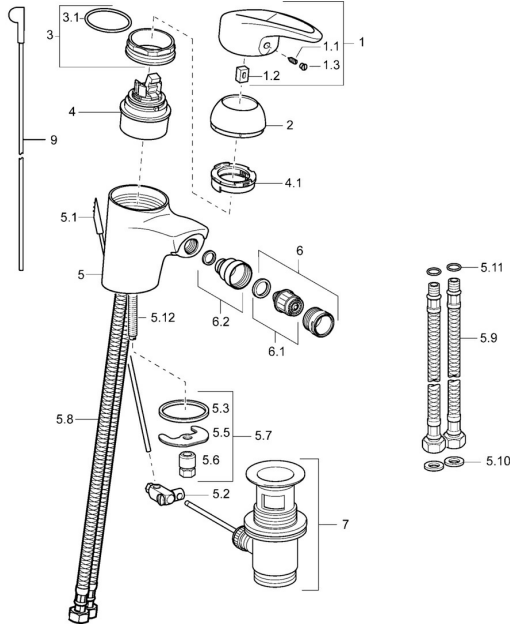

## Pièces de rechange

### SP54063205

	Nom	Code
1	Levier <b>Arrêté</b>	5990548875
1.1	Vis, M5x8, SW2.5	59904755
1.2	Kit de joints pour bec	59904778
1.3	Capuchon Gris	59912112
2	Chape Chrome	59912638
3	Vis Loop, M50x1, SW45	59904775
3.1	Joint, d 43x2.5	59911166
4	Cartouche, 4.8 eco	59904601
4.1	Hot water limiter	59904759
5.2	Joint	59904624
5.3	Joint, 37x48x3.5	59911422
5.5	Fixing plate	59904765
5.6	Vis, M8x1, SW13	59904766
5.7	Ensemble de fixation	59910749
5.8	Tuyau	59912709
5.9	Flexible d'alimentation, L=430, G3/8-M10x1	59912515
5.10	Joint, 9.5x14.4x2	59912551
5.11	Joint, d 7.65x1.78	59902337
5.12	Vis, M8x1, L=140	59912474
6	Aérateur, M24x1 STD HC A Chrome	59902366
6.1	Aérateur, M22/24 A	59902081
6.2	Joint boule pour mitigeur bidet	59910952
7	Vidage Chrome	59904620
N.I.	Tuyau de raccordement, 10xG3/8 Chrome <b>Arrêté</b>	59912332
N.I.	Tuyau de raccordement, L=430, M10x1	59912550