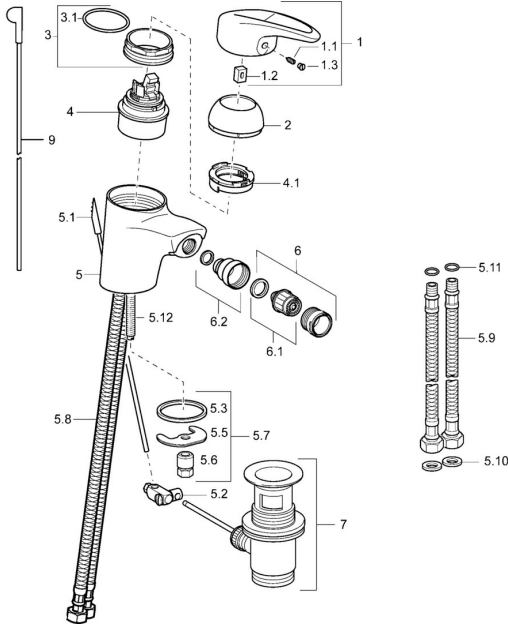

EAN: 4015474076761
static.hansa.com/54063205

Ersatzteile

SP54063205

	Name	Art.-Nr.
1	Hebel Ausgelaufen	5990548875
1.1	Schraube, M5x8, SW2.5	59904755
1.2	Kunststoffadapter	59904778
1.3	Dekorkappe Grau	59912112
2	Abdeckkappe Chrom	59912638
3	Ringschraube, M50x1, SW45	59904775
3.1	O-Ring, d 43x2.5	59911166
4	Kartusche, 4.8 eco	59904601
4.1	Warmwasser Begrenzer	59904759
5.2	Gelenkstück	59904624
5.3	Dichtung, 37x48x3.5	59911422
5.5	Befestigungsplatte	59904765
5.6	Schraube, M8x1, SW13	59904766
5.7	Befestigungssatz	59910749
5.8	Schlauch	59912709
5.9	Anschlußschlauch, L=430, G3/8-M10x1	59912515
5.10	Dichtung, 9.5x14.4x2	59912551
5.11	O-Ring, d 7.65x1.78	59902337
5.12	Befestigungsschraube, M8x1, L=140	59912474
6	Luftsprudler, M24x1 STD HC A Chrom	59902366
6.1	Luftsprudler, M22/24 A	59902081
6.2	Strahlregler mit Kugelgelenk für Bidetarmatur	59910952
7	Ablaufgarnitur Chrom	59904620
N.I.	Anschlussrohr, 10xG3/8 Chrom Ausgelaufen	59912332
N.I.	Anschlussrohr, L=430, M10x1	59912550