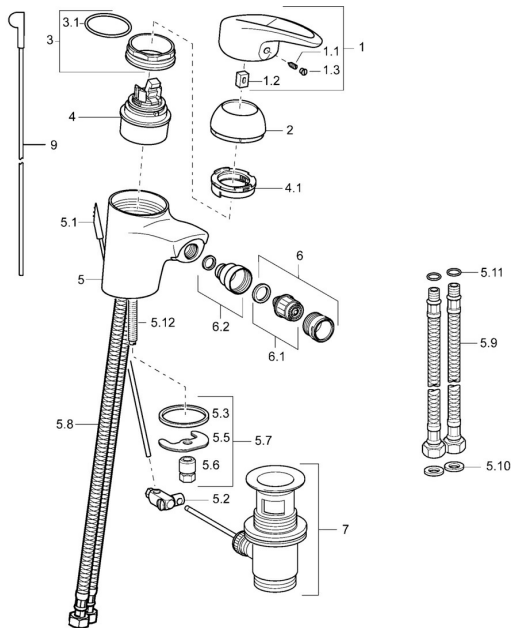

## Náhradní díly

### SP54063205

	Název	Kód
1	Páka <b>Ukončeno</b>	5990548875
1.1	Šroub, M5x8, SW2.5	59904755
1.2	Kluzné pouzdro (osazené)	59904778
1.3	Záslepka šedá	59912112
2	Krytka Chrom	59912638
3	Oční šroub, M50x1, SW45	59904775
3.1	O-kroužek, d 43x2.5	59911166
4	Kartuše, 4,8 eco	59904601
4.1	Hot water limiter	59904759
5.2	Spojovací díl táhel	59904624
5.3	Těsnění, 37x48x3.5	59911422
5.5	Upevňovací deska	59904765
5.6	Šroub, M8x1, SW13	59904766
5.7	Upevňovací set	59910749
5.8	Hadice	59912709
5.9	Flexibilní hadička, L=430, G3/8-M10x1	59912515
5.10	Těsnění, 9.5x14.4x2	59912551
5.11	O-kroužek, d 7.65x1.78	59902337
5.12	Upevňovací šroub, M8x1, L=140	59912474
6	Aerator, M24x1 STD HC A Chrom	59902366
6.1	Aerator, M22/24 A	59902081
6.2	Kulový kloub	59910952
7	Vypouštěcí ventil Chrom	59904620
N.I.	Šroubení, 10xG3/8 Chrom <b>Ukončeno</b>	59912332
N.I.	Šroubení, L=430, M10x1	59912550