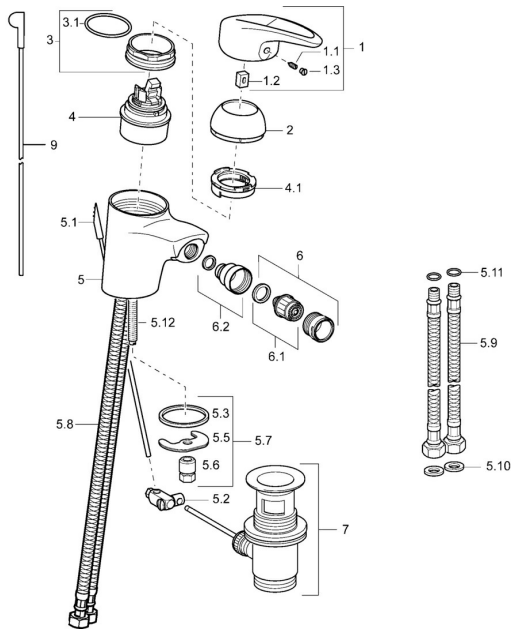

EAN: 4015474076600
static.hansa.com/54063203

Náhradné diely

SP54063205

	Názov	Kód
1	Ovládacia rukoväť Ukončené	5990548875
1.1	Skrutka, M5x8, SW2,5	59904755
1.2	Klzné puzdro	59904778
1.3	Záslepka Sivá	59912112
2	Krytka Chróm	59912638
3	Očné skrutka, M50x1, SW45	59904775
3.1	O-kružok, d 43x2.5	59911166
4	Kartuš, 4.8 eco	59904601
4.1	Hot water limiter	59904759
5.2	Spojovací diel tiahla	59904624
5.3	Tesnenie, 37x48x3.5	59911422
5.5		59904765
5.6	Skrutka, M8x1, SW13	59904766
5.7	Upevňovací set	59910749
5.8	Pripájacie hadičky	59912709
5.9	Flexibilná hadička, L=430, G3/8-M10x1	59912515
5.10	Tesnenie, 9.5x14.4x2	59912551
5.11	O-kružok, d 7.65x1.78	59902337
5.12	Upevňovacia skrutka, M8x1, L=140	59912474
6	Aerator, M24x1 STD HC A Chróm	59902366
6.1	Aerator, M22/24 A	59902081
6.2	Ball joint for bidet faucet	59910952
7	Vypúšťací ventil umývadla Chróm	59904620
N.I.	Spojovacie potrubie, 10xG3/8 Chróm Ukončené	59912332
N.I.	Spojovacie potrubie, L=430, M10x1	59912550