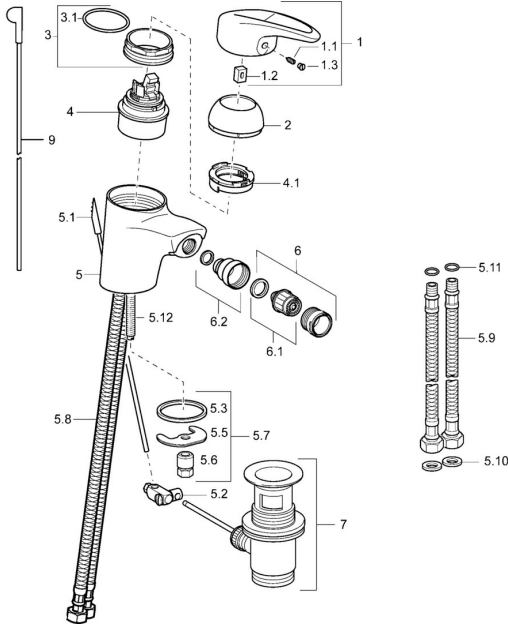

## Reserveonderdelen

### SP54063205

	Naam	Code
1	Hendel <b>Stopgezet</b>	5990548875
1.1	Schroef, M5x8, SW2.5	59904755
1.2	Joint klassiek uitloop	59904778
1.3	Sierdop Grijs	59912112
2	Kap Chrom	59912638
3	Schroefoog, M50x1, SW45	59904775
3.1	O-ring, d 43x2.5	59911166
4	Binnenwerk, 4.8 eco	59904601
4.1	Hot water limiter	59904759
5.2	Gewrichtstuk	59904624
5.3	Dichting, 37x48x3.5	59911422
5.5	Fixing plate	59904765
5.6	Schroef, M8x1, SW13	59904766
5.7	Bevestigingsset	59910749
5.8	Slangen	59912709
5.9	Flexibele aansluitingen, L=430, G3/8-M10x1	59912515
5.10	Dichting, 9.5x14.4x2	59912551
5.11	O-ring, d 7.65x1.78	59902337
5.12	Bevestigingsschroeven, M8x1, L=140	59912474
6	Mousseur, M24x1 STD HC A Chrom	59902366
6.1	Mousseur, M22/24 A	59902081
6.2	Kogelstuk bidet	59910952
7	Wastegarnituur Chrom	59904620
N.I.	Koppelingsbuisdeel], 10xG3/8 Chrom <b>Stopgezet</b>	59912332
N.I.	Koppelingsbuisdeel], L=430, M10x1	59912550