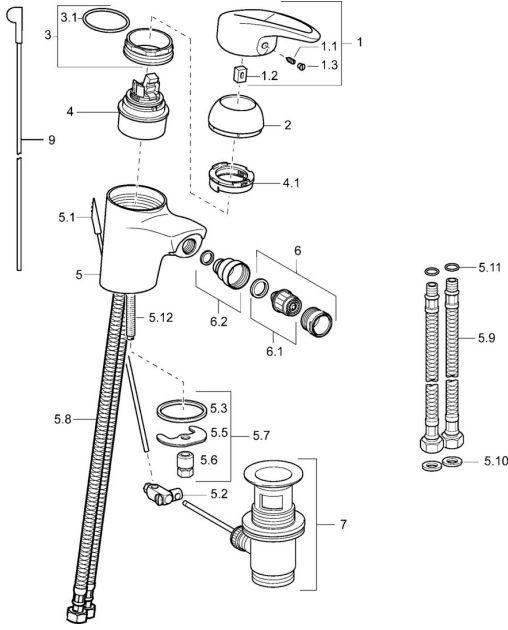

EAN: 4015474076600
static.hansa.com/54063203

Pièces de rechange

SP54063205

	Nom	Code
1	Levier Arrêté	5990548875
1.1	Vis, M5x8, SW2.5	59904755
1.2	Kit de joints pour bec	59904778
1.3	Capuchon Gris	59912112
2	Chape Chrome	59912638
3	Vis Loop, M50x1, SW45	59904775
3.1	Joint, d 43x2.5	59911166
4	Cartouche, 4.8 eco	59904601
4.1	Hot water limiter	59904759
5.2	Joint	59904624
5.3	Joint, 37x48x3.5	59911422
5.5	Fixing plate	59904765
5.6	Vis, M8x1, SW13	59904766
5.7	Ensemble de fixation	59910749
5.8	Tuyau	59912709
5.9	Flexible d'alimentation, L=430, G3/8-M10x1	59912515
5.10	Joint, 9.5x14.4x2	59912551
5.11	Joint, d 7.65x1.78	59902337
5.12	Vis, M8x1, L=140	59912474
6	Aérateur, M24x1 STD HC A Chrome	59902366
6.1	Aérateur, M22/24 A	59902081
6.2	Joint boule pour mitigeur bidet	59910952
7	Vidage Chrome	59904620
N.I.	Tuyau de raccordement, 10xG3/8 Chrome Arrêté	59912332
N.I.	Tuyau de raccordement, L=430, M10x1	59912550