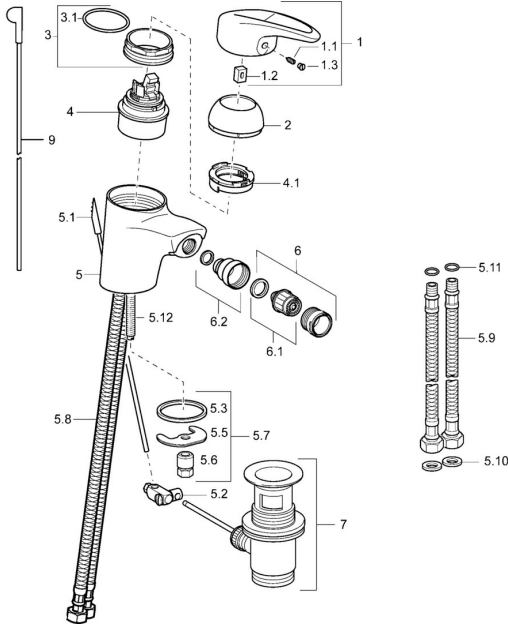

## Ersatzteile

### SP54063205

	Name	Art.-Nr.
1	Hebel <b>Ausgelaufen</b>	5990548875
1.1	Schraube, M5x8, SW2.5	59904755
1.2	Kunststoffadapter	59904778
1.3	Dekorkappe Grau	59912112
2	Abdeckkappe Chrom	59912638
3	Ringschraube, M50x1, SW45	59904775
3.1	O-Ring, d 43x2.5	59911166
4	Kartusche, 4.8 eco	59904601
4.1	Warmwasser Begrenzer	59904759
5.2	Gelenkstück	59904624
5.3	Dichtung, 37x48x3.5	59911422
5.5	Befestigungsplatte	59904765
5.6	Schraube, M8x1, SW13	59904766
5.7	Befestigungssatz	59910749
5.8	Schlauch	59912709
5.9	Anschlußschlauch, L=430, G3/8-M10x1	59912515
5.10	Dichtung, 9.5x14.4x2	59912551
5.11	O-Ring, d 7.65x1.78	59902337
5.12	Befestigungsschraube, M8x1, L=140	59912474
6	Luftsprudler, M24x1 STD HC A Chrom	59902366
6.1	Luftsprudler, M22/24 A	59902081
6.2	Strahlregler mit Kugelgelenk für Bidetarmatur	59910952
7	Ablaufgarnitur Chrom	59904620
N.I.	Anschlussrohr, 10xG3/8 Chrom <b>Ausgelaufen</b>	59912332
N.I.	Anschlussrohr, L=430, M10x1	59912550