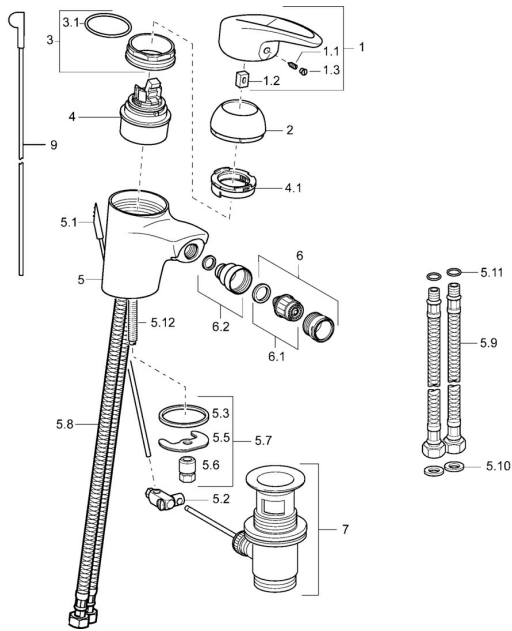

EAN: 4015474076600
static.hansa.com/54063203

Náhradní díly

SP54063205

	Název	Kód
1	Páka Ukončeno	5990548875
1.1	Šroub, M5x8, SW2.5	59904755
1.2	Kluzné pouzdro (osazené)	59904778
1.3	Záslepka šedá	59912112
2	Krytka Chrom	59912638
3	Oční šroub, M50x1, SW45	59904775
3.1	O-kroužek, d 43x2.5	59911166
4	Kartuše, 4,8 eco	59904601
4.1	Hot water limiter	59904759
5.2	Spojovací díl táhel	59904624
5.3	Těsnění, 37x48x3.5	59911422
5.5	Upevňovací deska	59904765
5.6	Šroub, M8x1, SW13	59904766
5.7	Upevňovací set	59910749
5.8	Hadice	59912709
5.9	Flexibilní hadička, L=430, G3/8-M10x1	59912515
5.10	Těsnění, 9.5x14.4x2	59912551
5.11	O-kroužek, d 7.65x1.78	59902337
5.12	Upevňovací šroub, M8x1, L=140	59912474
6	Aerator, M24x1 STD HC A Chrom	59902366
6.1	Aerator, M22/24 A	59902081
6.2	Kulový kloub	59910952
7	Vypouštěcí ventil Chrom	59904620
N.I.	Šroubení, 10xG3/8 Chrom Ukončeno	59912332
N.I.	Šroubení, L=430, M10x1	59912550