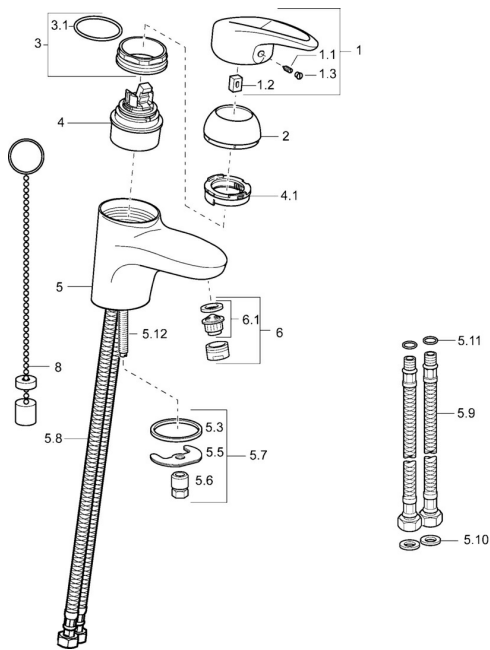

EAN: 4015474076730
static.hansa.com/54042205

Náhradné diely

SP54042205

| | Názov | Kód |
|------|---------------------------------------|------------|
| 1 | Ovládacia rukoväť Ukončené | 5990548875 |
| 1.1 | Skrutka, M5x8, SW2,5 | 59904755 |
| 1.2 | Klzné puzdro | 59904778 |
| 1.3 | Záslepka Sivá | 59912112 |
| 2 | Krytka Chróm | 59912638 |
| 3 | Očné skrutka, M50x1, SW45 | 59904775 |
| 3.1 | O-kružok, d 43x2.5 | 59911166 |
| 4 | Kartuš, 4.8 eco | 59904601 |
| 4.1 | Hot water limiter | 59904759 |
| 5.3 | Tesnenie, 37x48x3.5 | 59911422 |
| 5.5 | | 59904765 |
| 5.6 | Skrutka, M8x1, SW13 | 59904766 |
| 5.7 | Upevňovací set | 59910749 |
| 5.8 | Pripájacie hadičky | 59912709 |
| 5.9 | Flexibilná hadička, L=430, G3/8-M10x1 | 59912515 |
| 5.10 | Tesnenie, 9.5x14.4x2 | 59912551 |
| 5.11 | O-kružok, d 7.65x1.78 | 59902337 |
| 5.12 | Upevňovacia skrutka, M8x1, L=140 | 59912474 |
| 6 | Aerator, M24x1 STD HC A Chróm | 59902366 |
| 6.1 | Aerator, M22/24 A | 59902081 |
| 8 | Podložka s očkom pre retiazku | 59902219 |
| N.I. | Spojovacie potrubie, L=430, M10x1 | 59912550 |